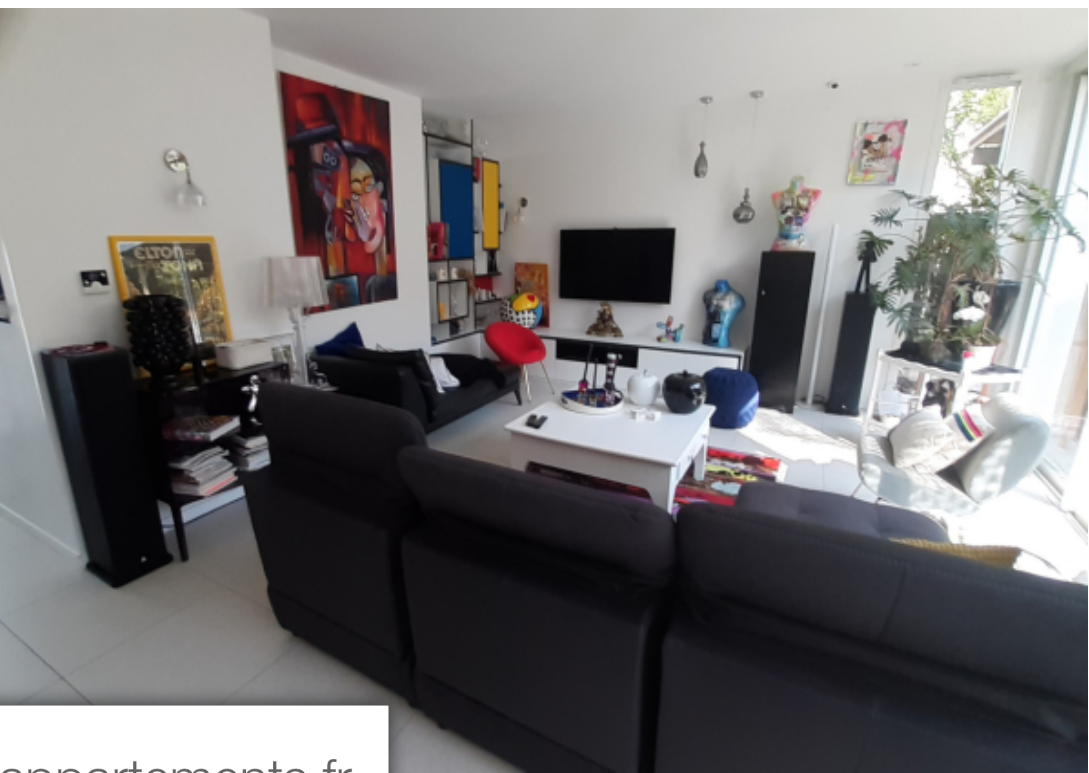

www.maisonsetappartements.fr