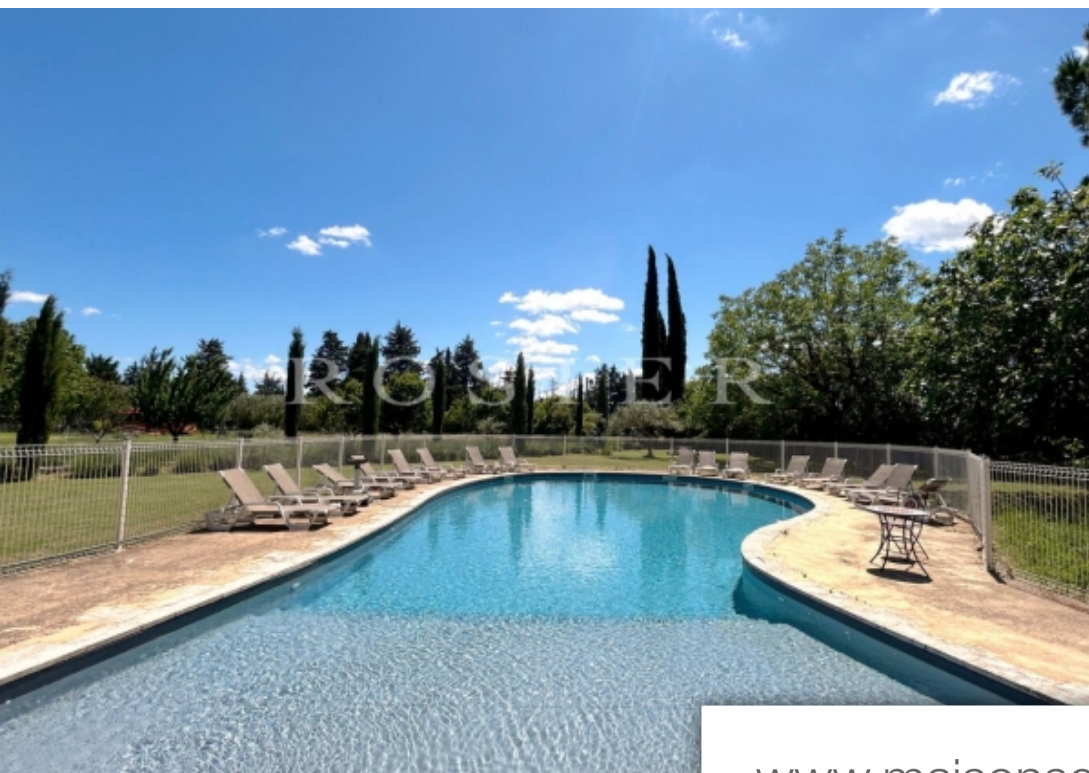

www.maisonsetappartements.fr