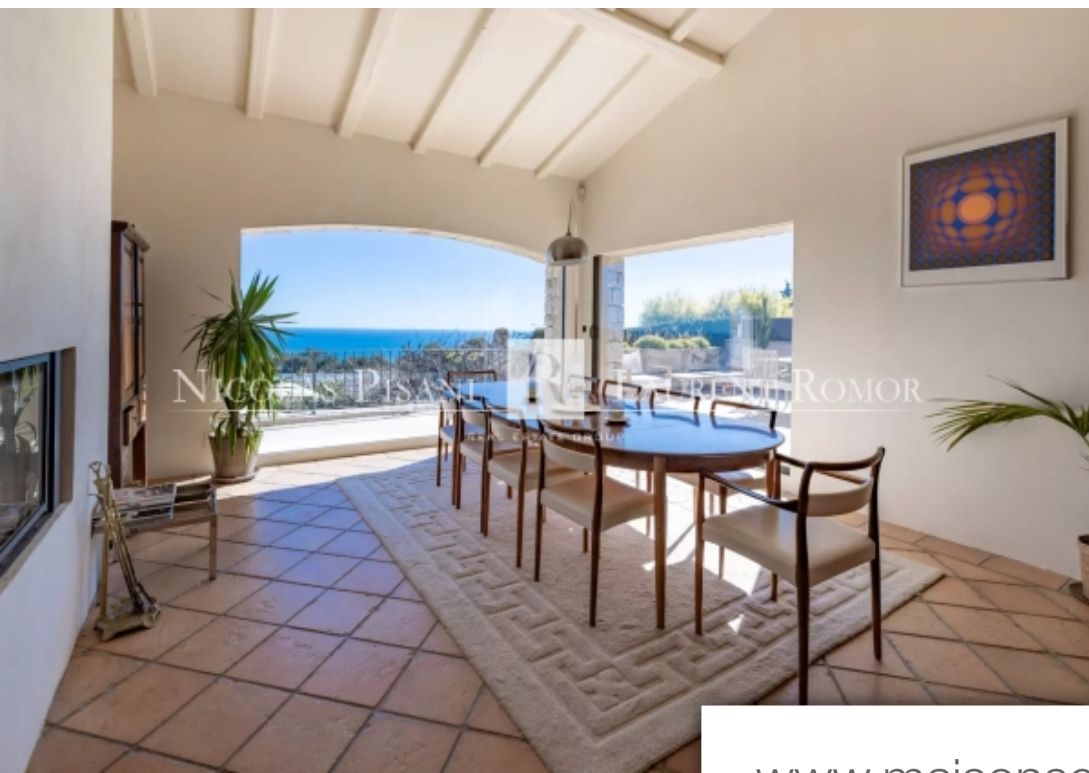

www.maisonsetappartements.fr