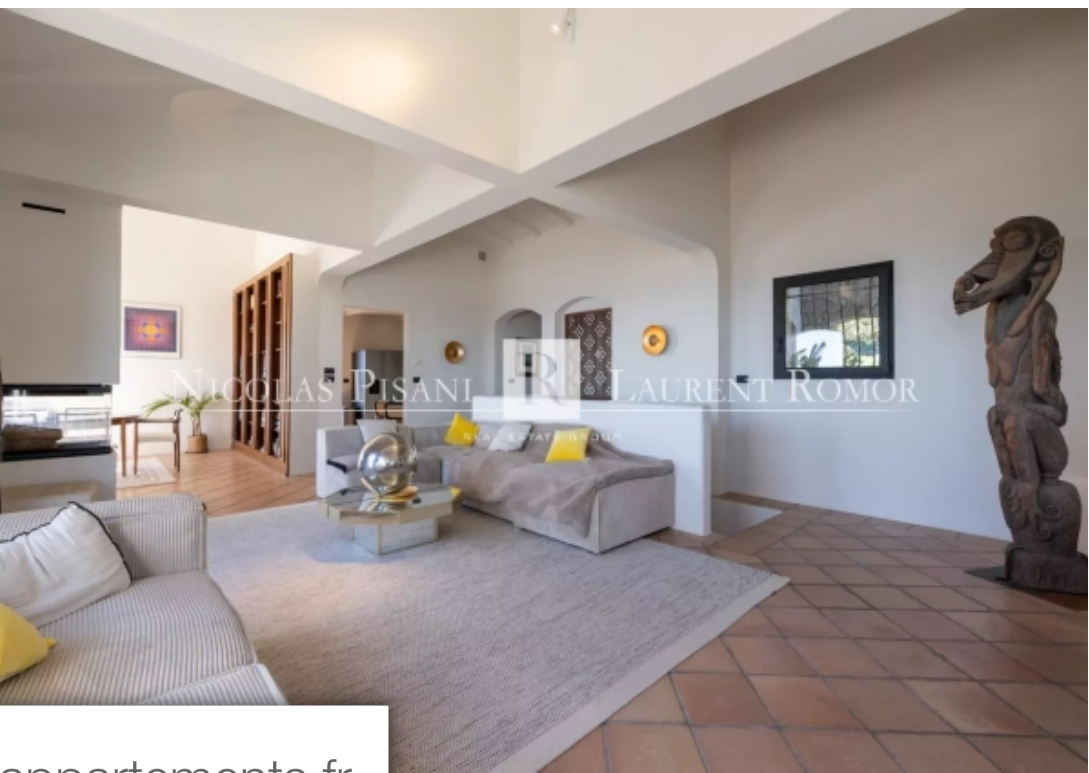

www.maisonsetappartements.fr