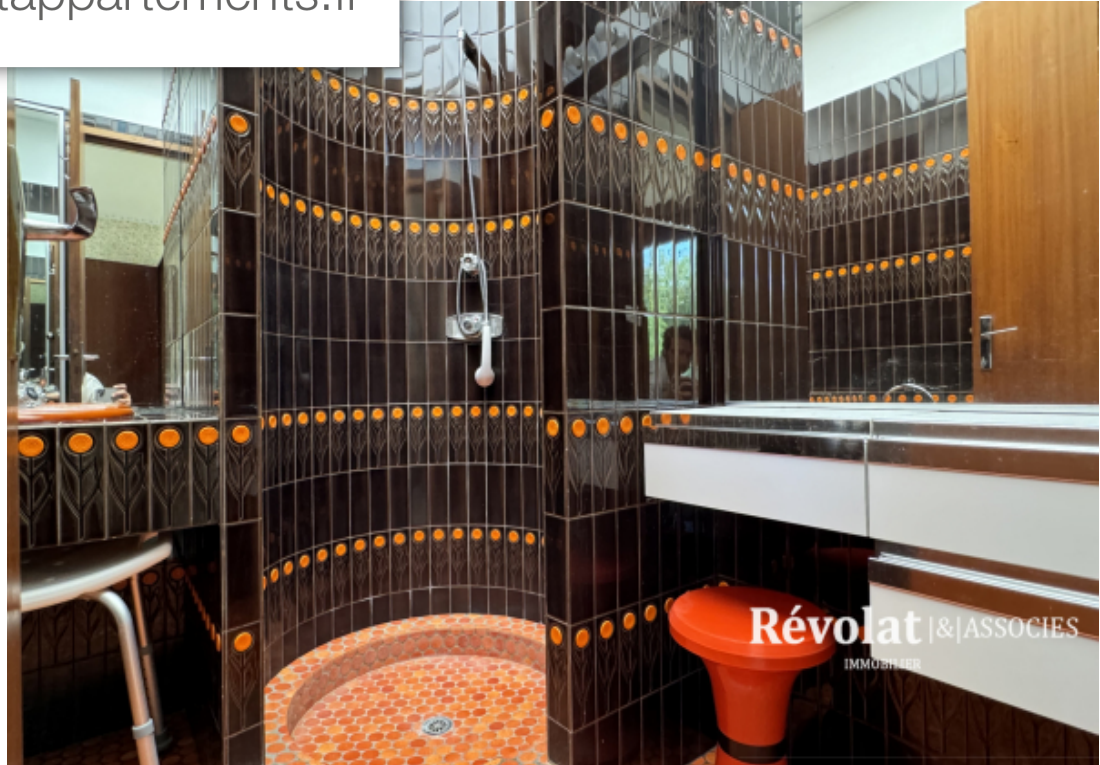

Révolat | ASSOCIES
IMMOBILIER