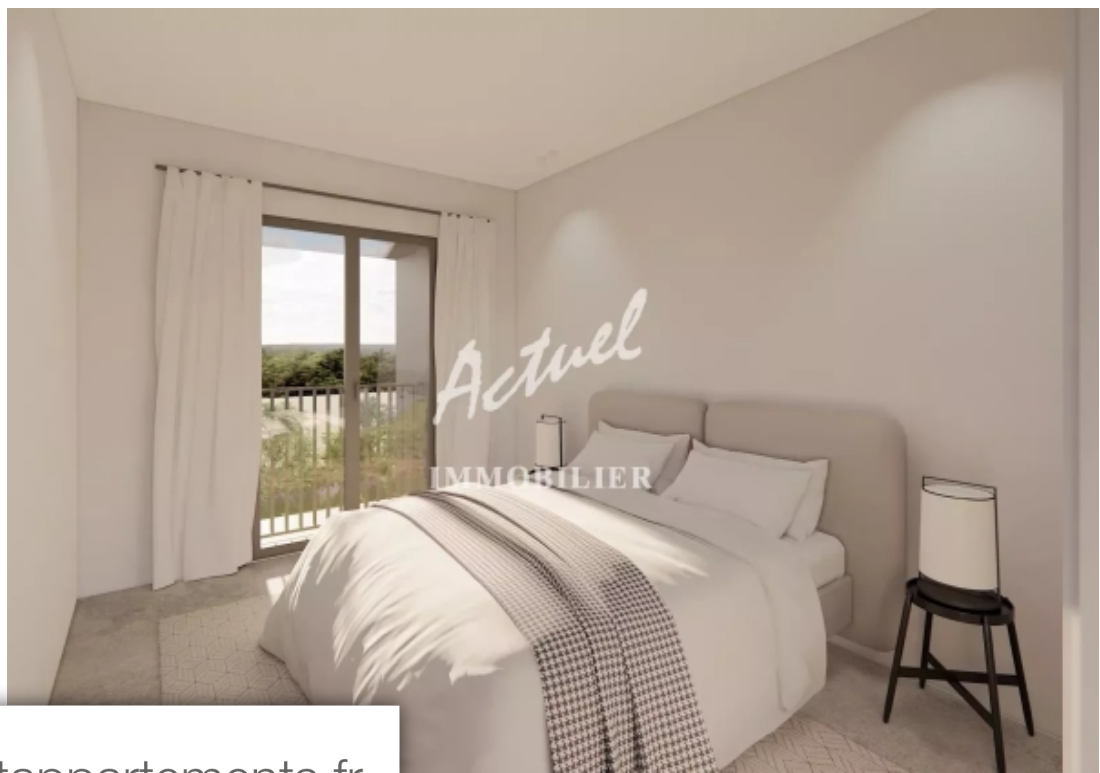

Actuel
IMMOBILIER

Actuel
IMMOBILIER

www.maisonsetappartements.fr

Actuel
IMMOBILIER

Actuel
IMMOBILIER