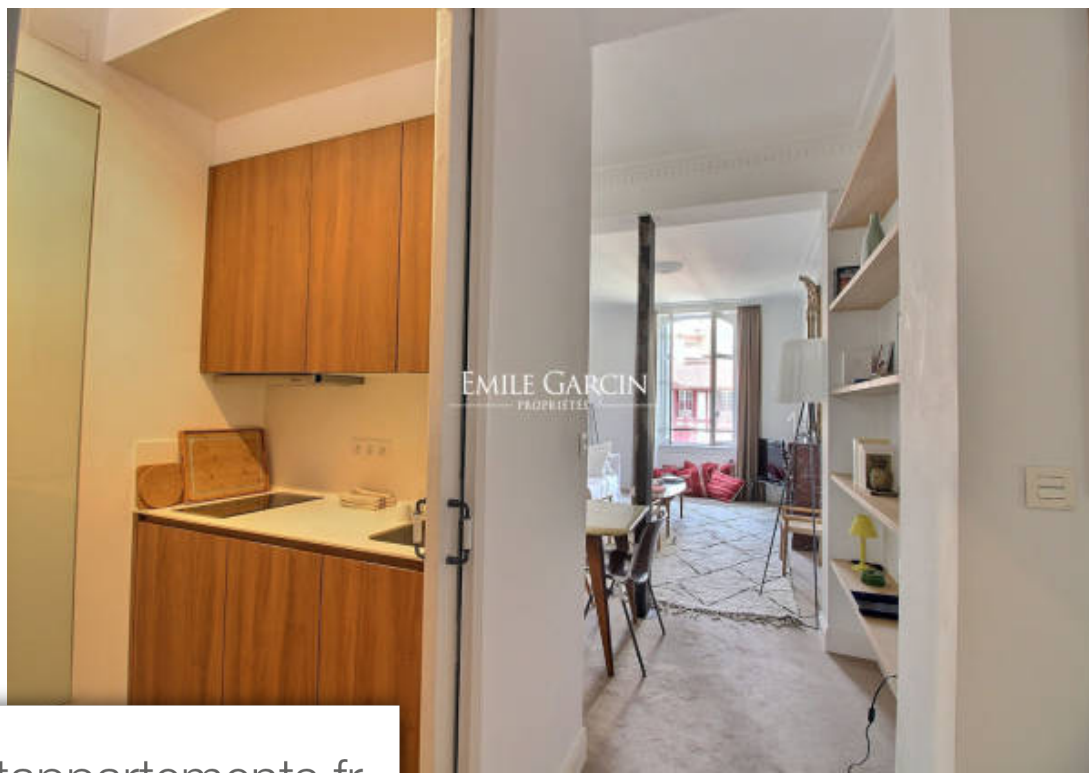

www.maisonsetappartements.fr