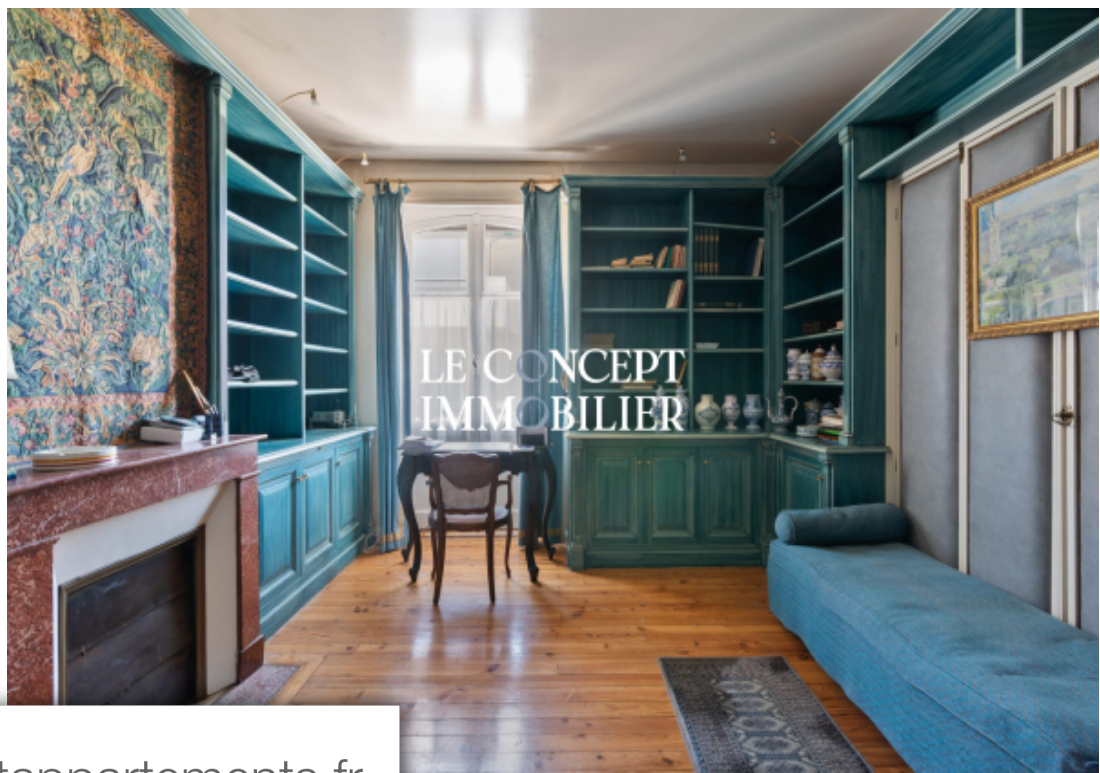

www.maisonsetappartements.fr