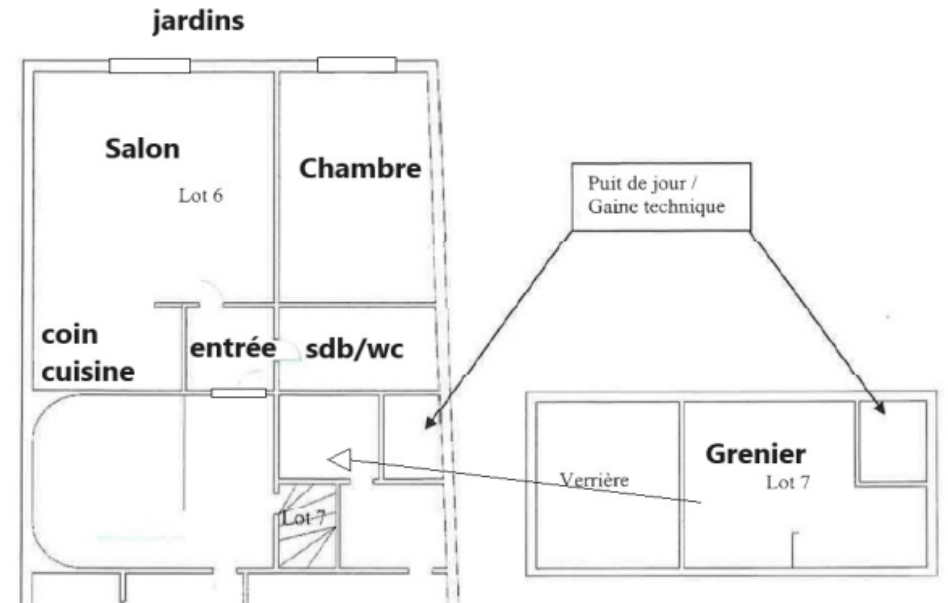

Investissez à deux pas de la place gambetta dans ce t2 de 35m2 loué avec une belle vue sur les jardins dans un bel immeuble bourgeois du 19ème siècle. Une locataire stable vous assurera 535eur de loyer hors charges. En sus vous seront cédées une cave saine et un grenier. Ce logement nécessitera des travaux thermiques:dpe classé g/ges:c.

B2P GESTION

31 ALLEE DE TOURNY - 33000 BORDEAUX

[Contacter l'agence](#)

[Voir tous les biens de cette agence](#)