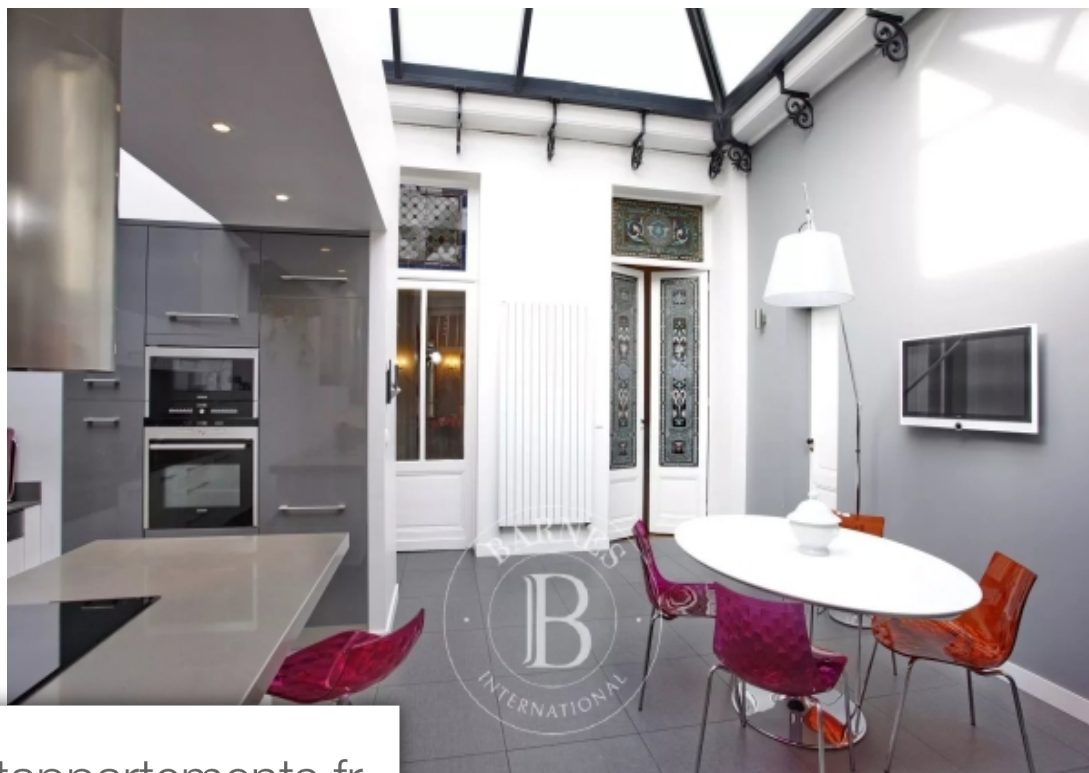

www.maisonsetappartements.fr