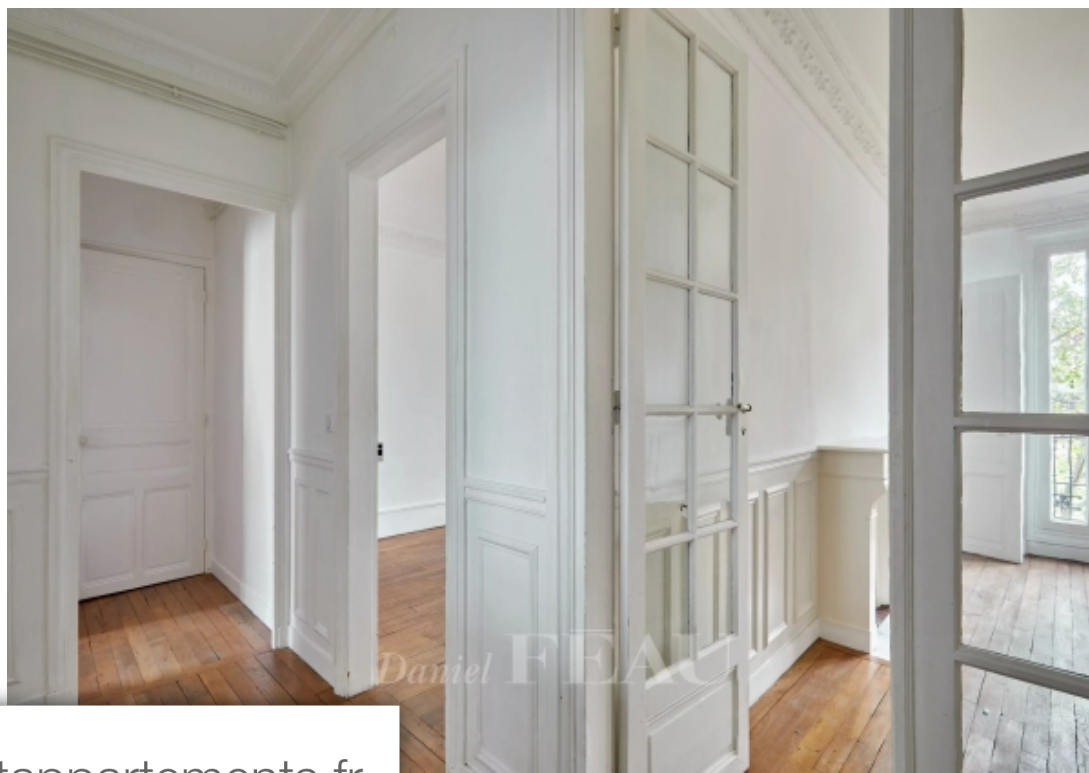

www.maisonsetappartements.fr