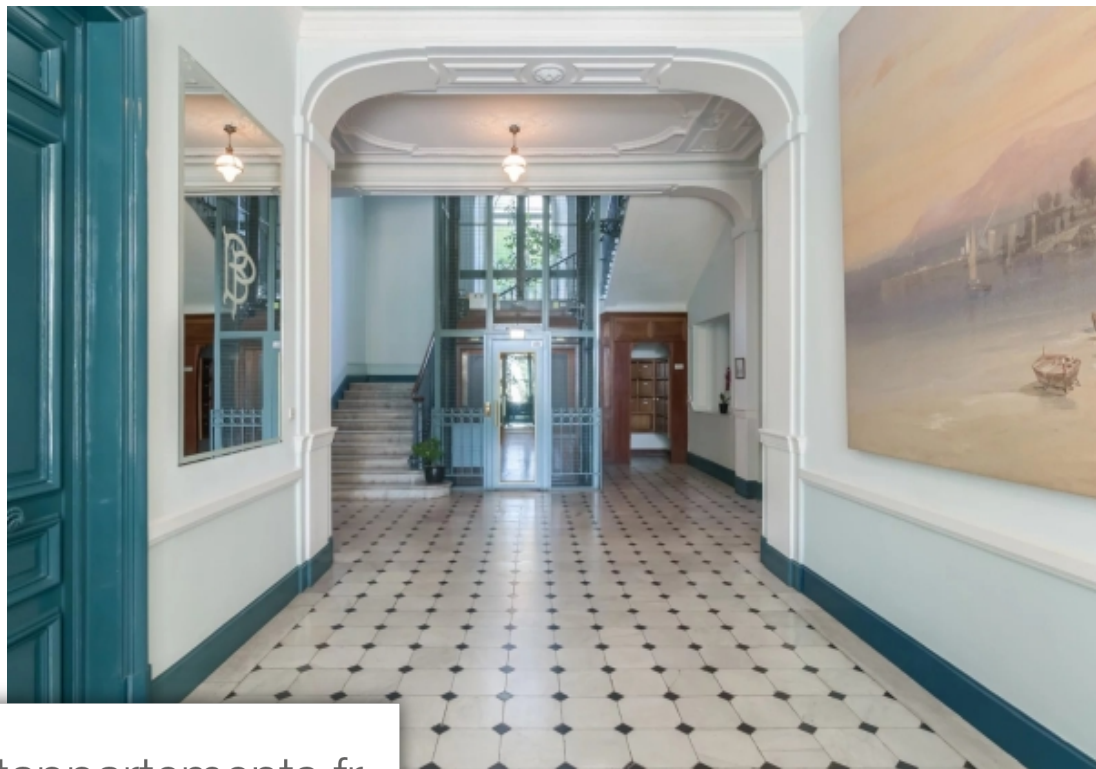

www.maisonsetappartements.fr