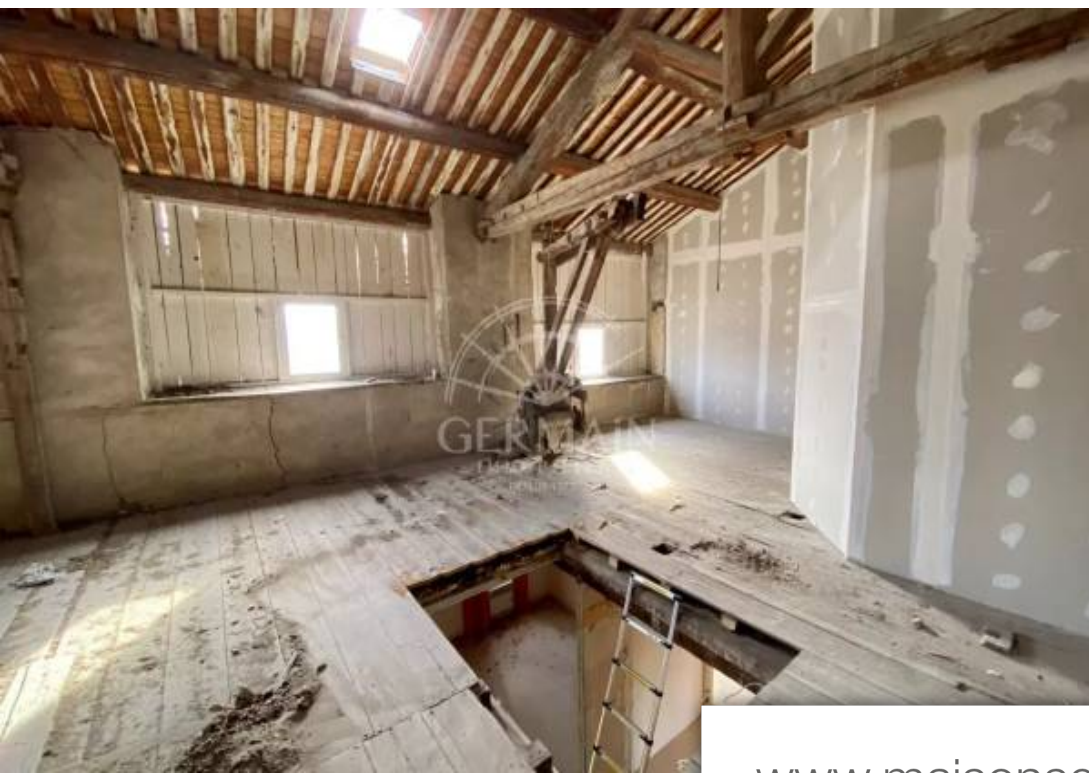

www.maisonsetappartements.fr