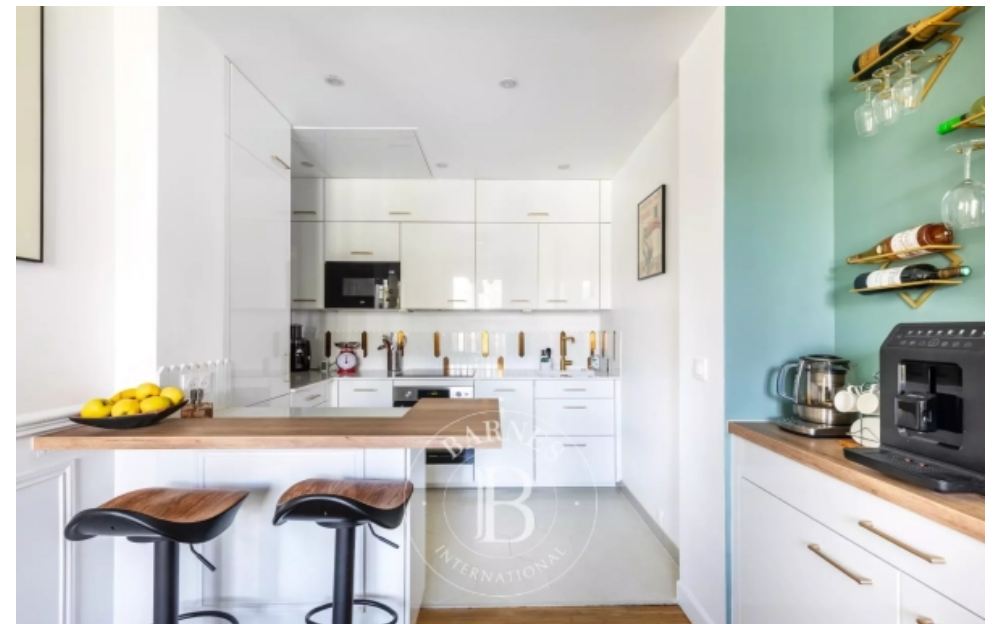

A proximité du tribunal judiciaire de paris et de la ligne 14 de Métro qui Mène directement à l'aéroport d'orly, à 100 Mètres du parc martin luther king, barnes vous propose un appartement deux pièces au quatrième étage avec ascenseur d'un immeuble récemment ravalé. Cet appartement se compose d'une entré, d'un séjour avec cuisine ouverte de 27 M², d'une chambre, d'un dressing, d'une salle de douche et des toilettes indépendantes. Rénové en 2022 avec des prestations de qualité, cet appartement est doté d'une excellente performance énergétique (dpe b). Une cave complète ce bien. Honoraires à la ...

Barnes is listing a 1-bed apartment on the fourth floor of a recently re-rendered building with a lift, close to the paris courthouse and metro line 14 and 100m (109 yards) from parc martin luther king. Comprising an entrance hall, a living room with a 27m² (291 sq ft) open kitchen, a bedroom, a walk-in wardrobe, a shower room, and a separate toilet. Renovated in 2022 with high-quality fittings, this apartment offers an excellent energy performance rating (epc b). Cellar also included. Fees payable by the seller - number of lots in the building: 27 - average amount of the share of charges ...

BARNES PIED-A-TERRE COURCELLES

108, boulevard de Courcelles - 75017 PARIS 17EME

[Contacter l'agence](#)

[Voir tous les biens de cette agence](#)