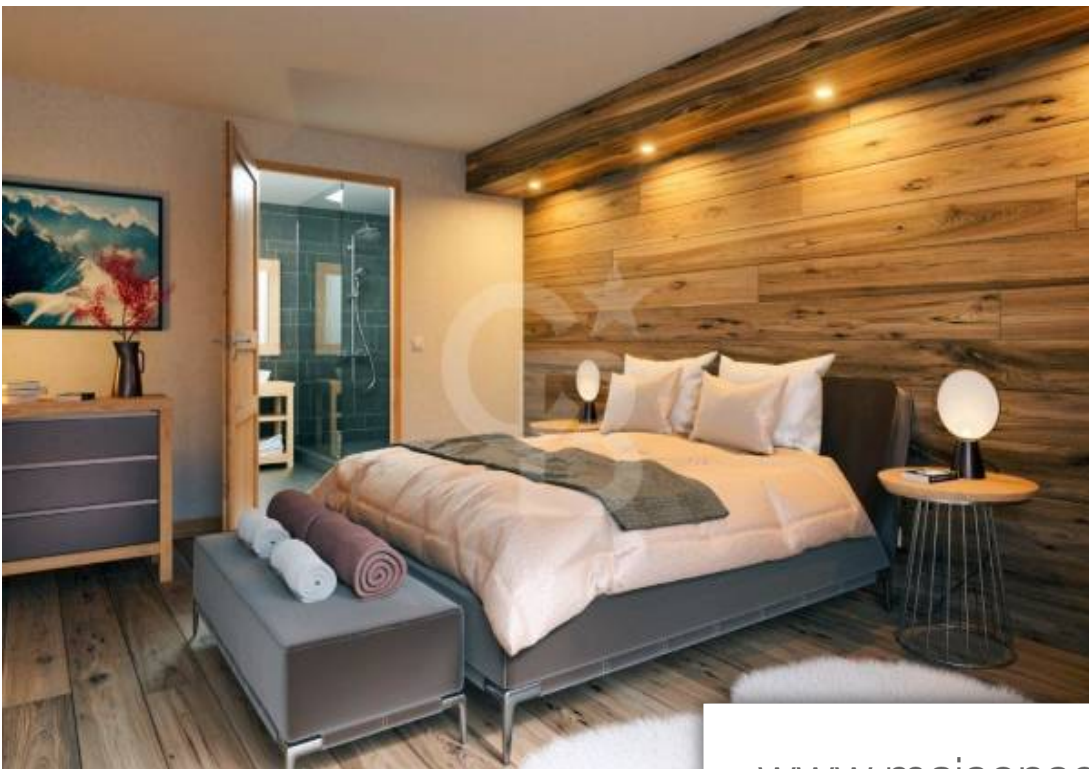

www.maisonsetappartements.fr