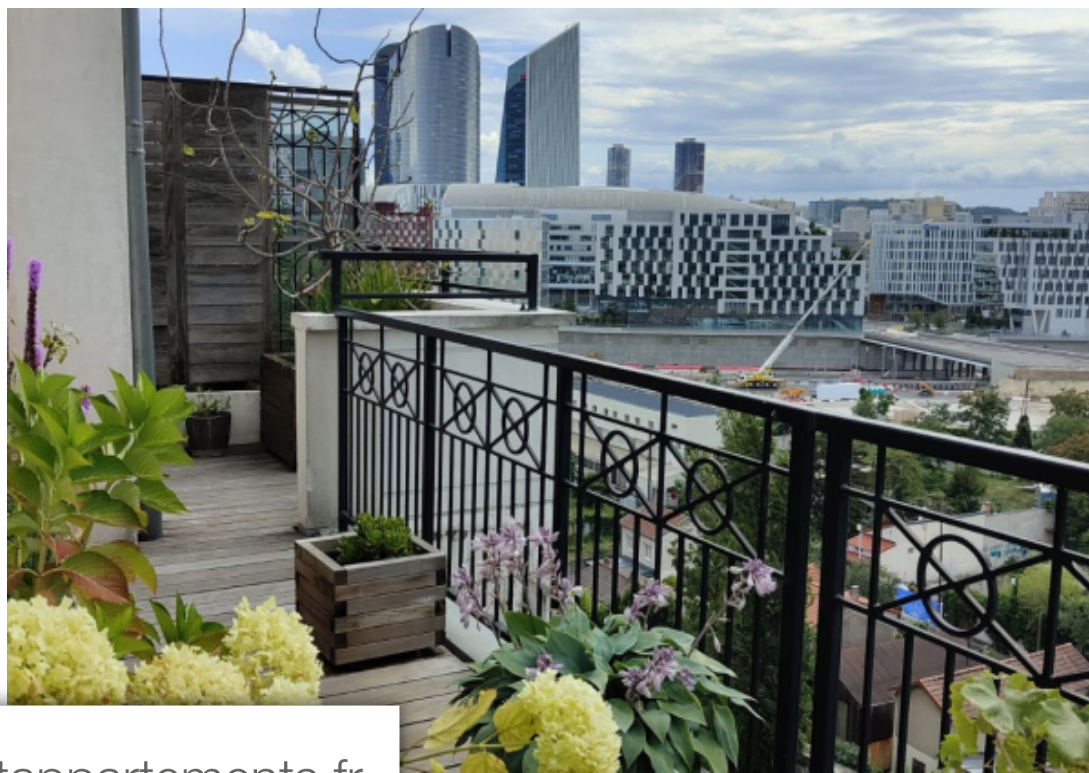

www.maisonsetappartements.fr