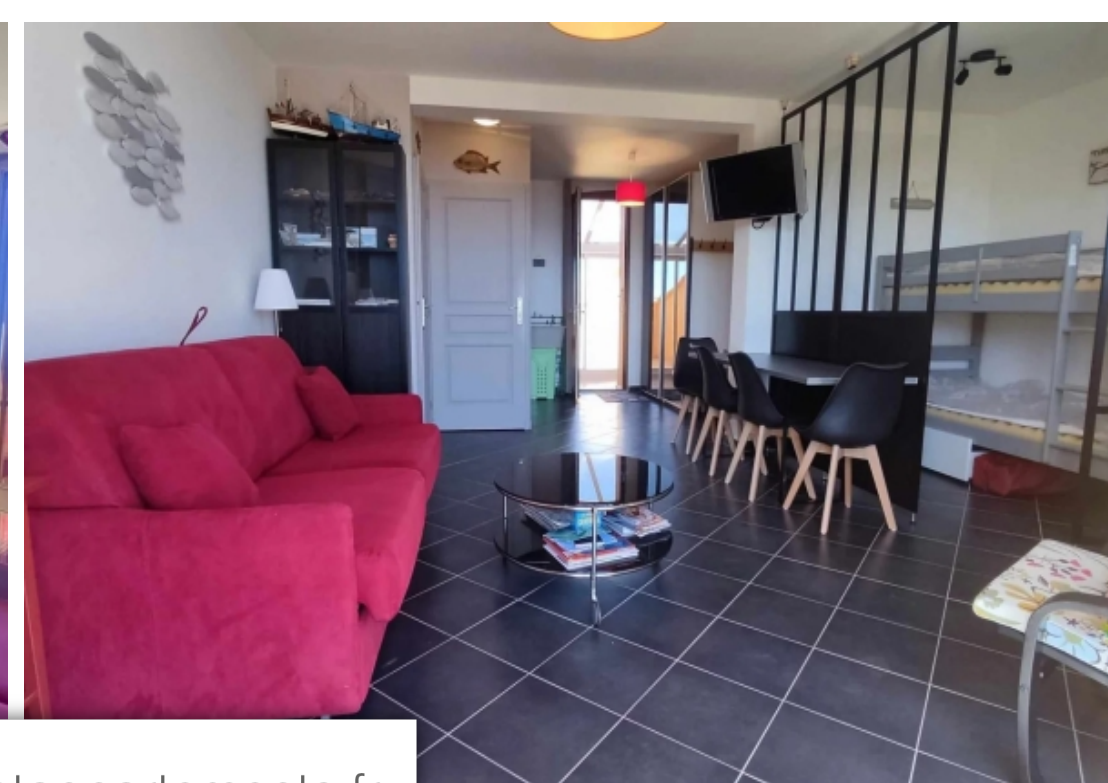

www.maisonsetappartements.fr