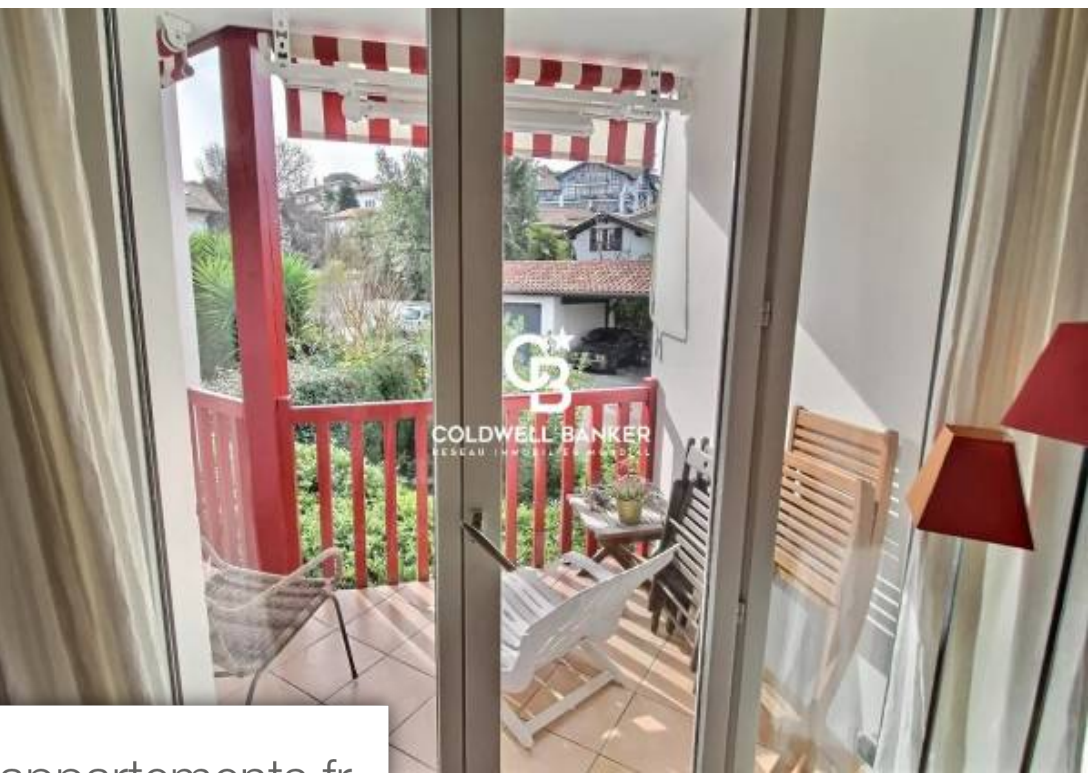

www.maisonsetappartements.fr