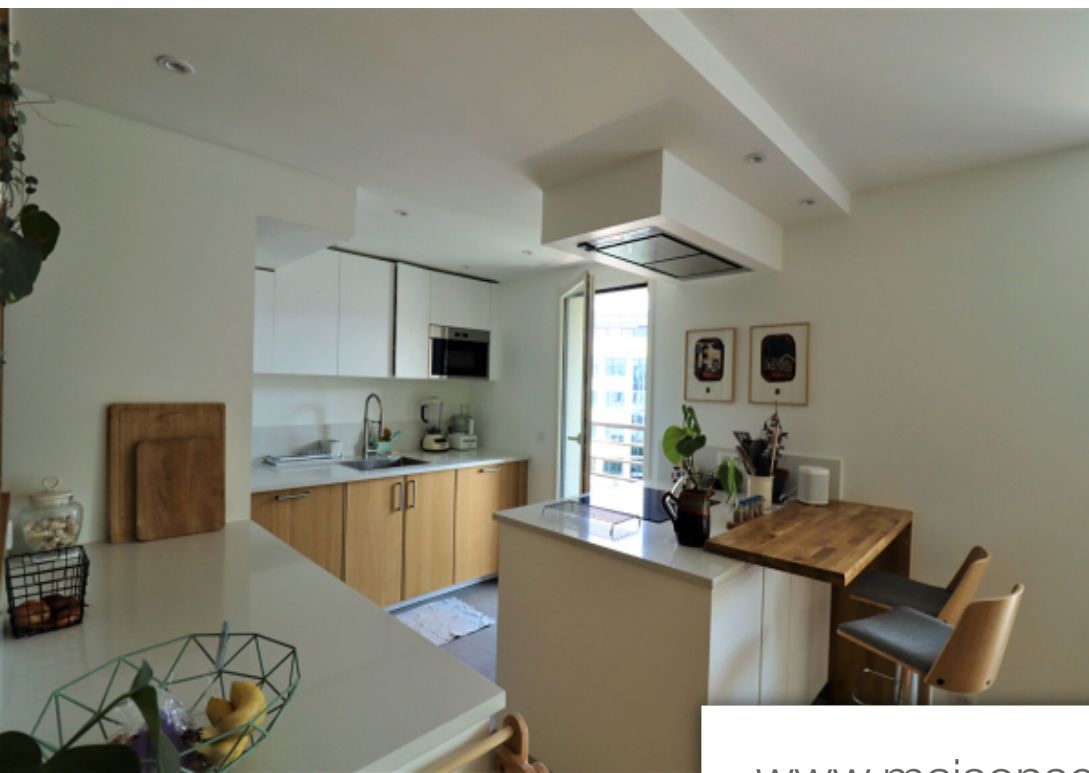

www.maisonsetappartements.fr