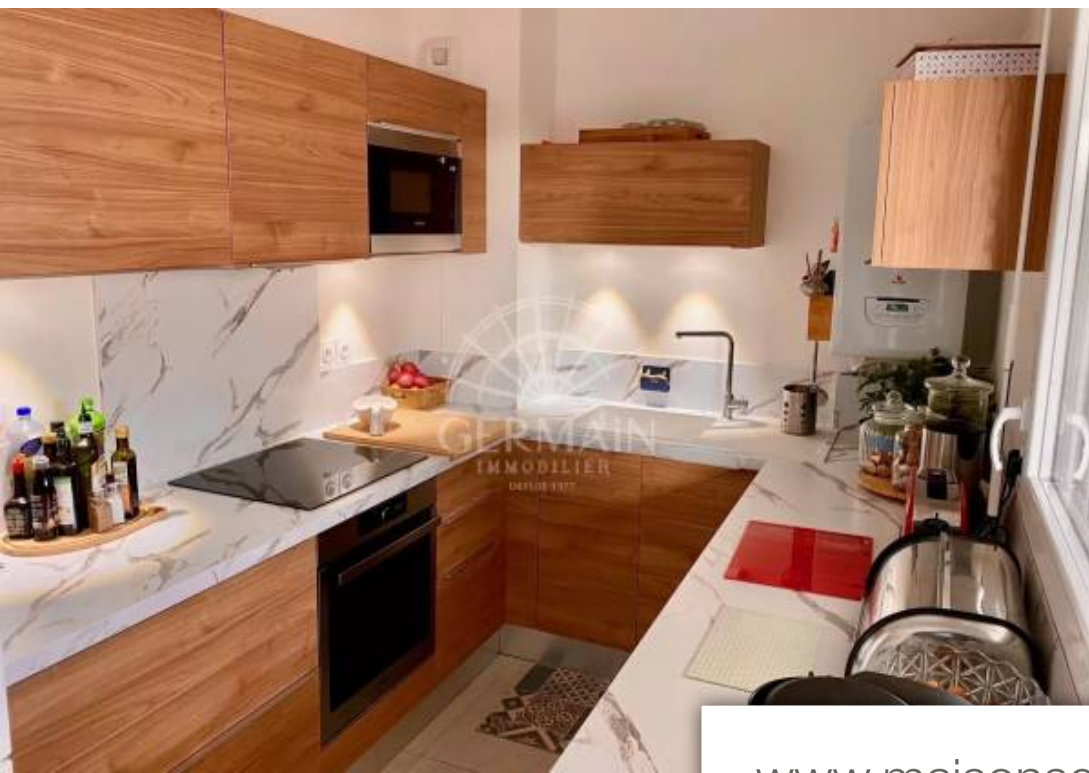

www.maisonsetappartements.fr