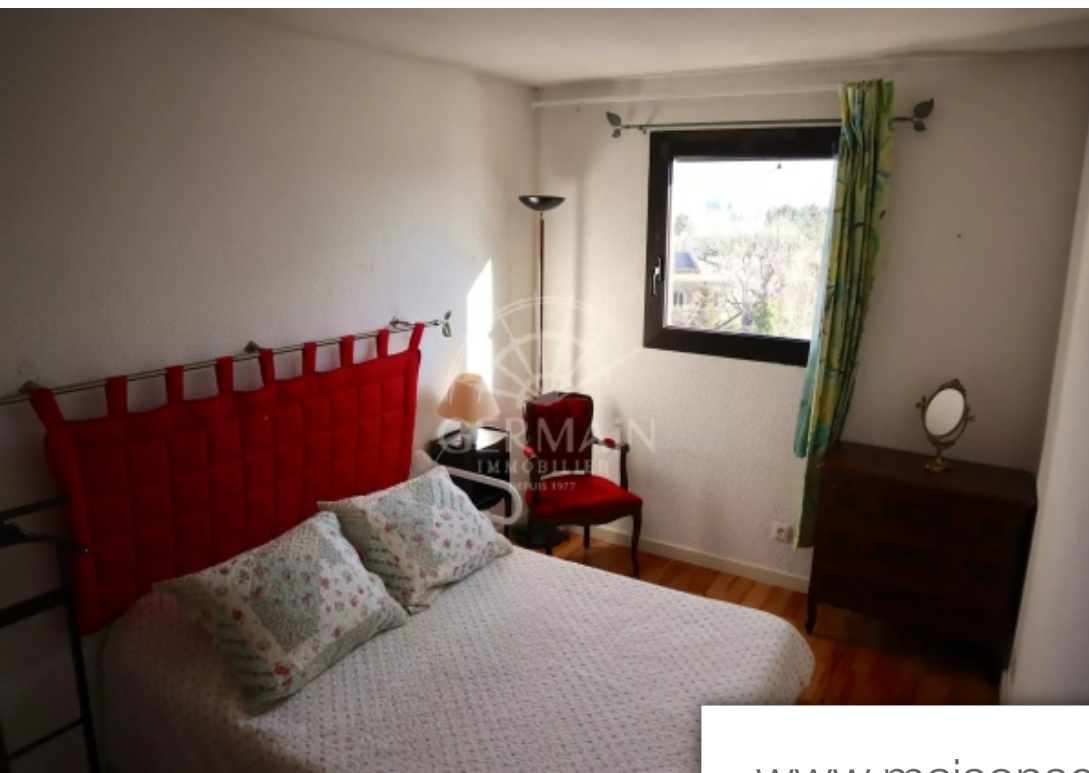

www.maisonsetappartements.fr