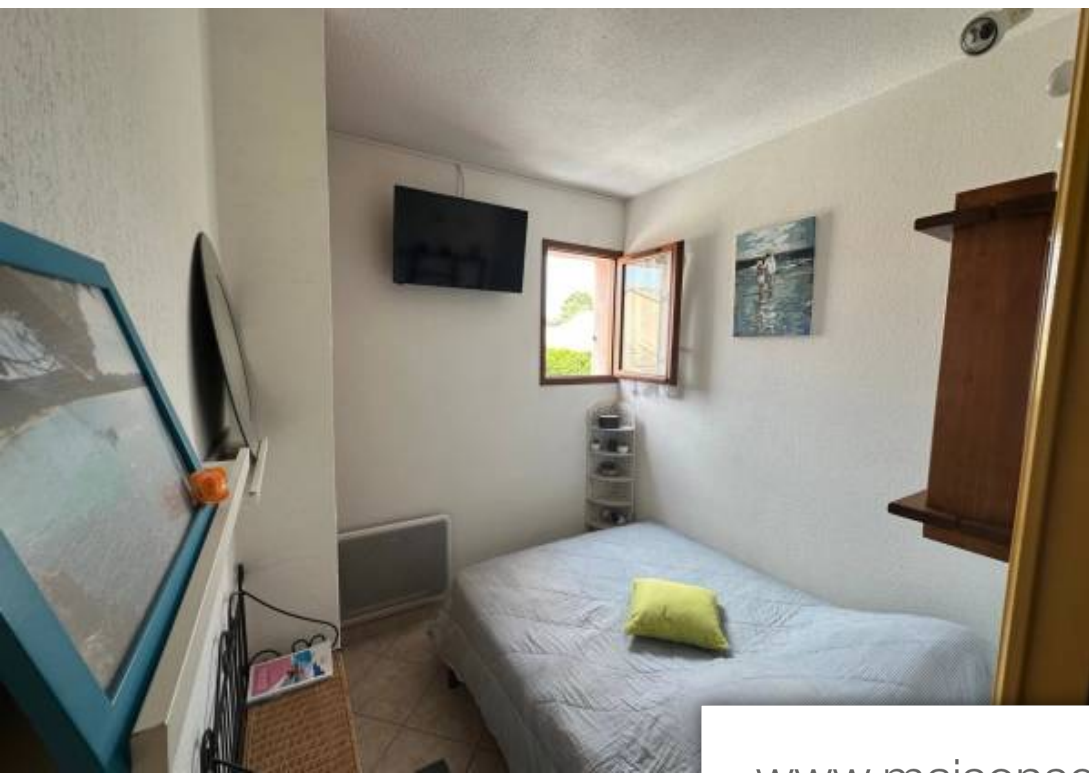

www.maisonsetappartements.fr