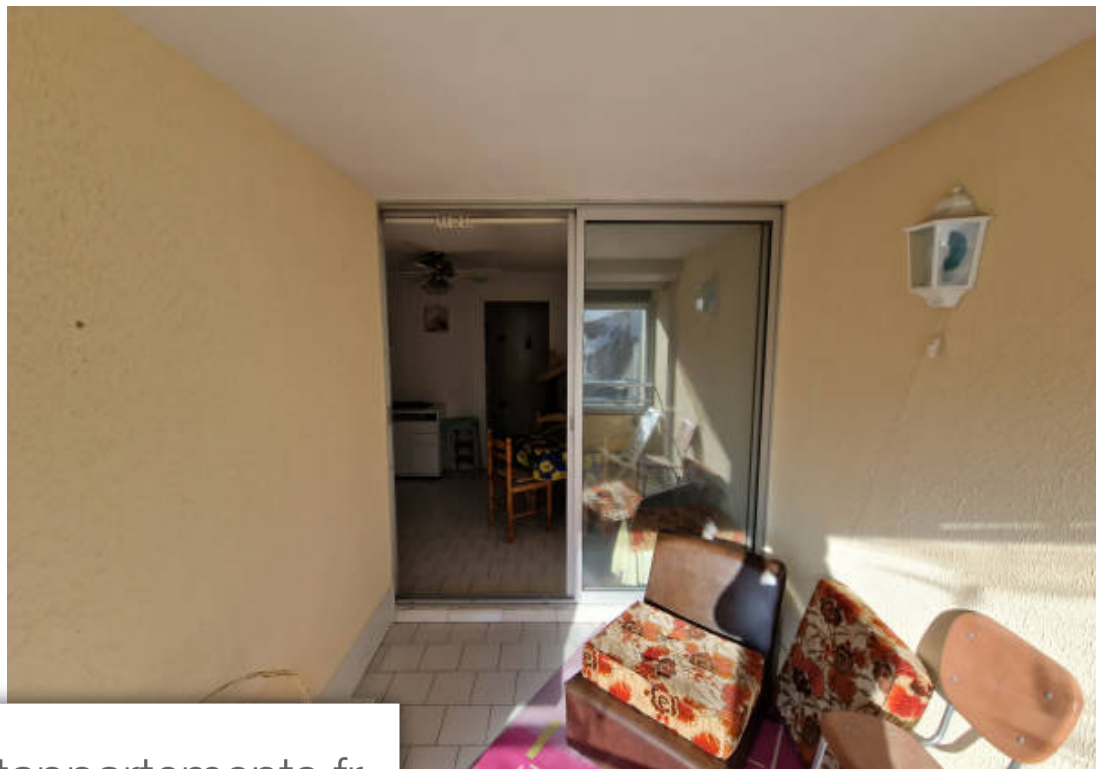

www.maisonsetappartements.fr