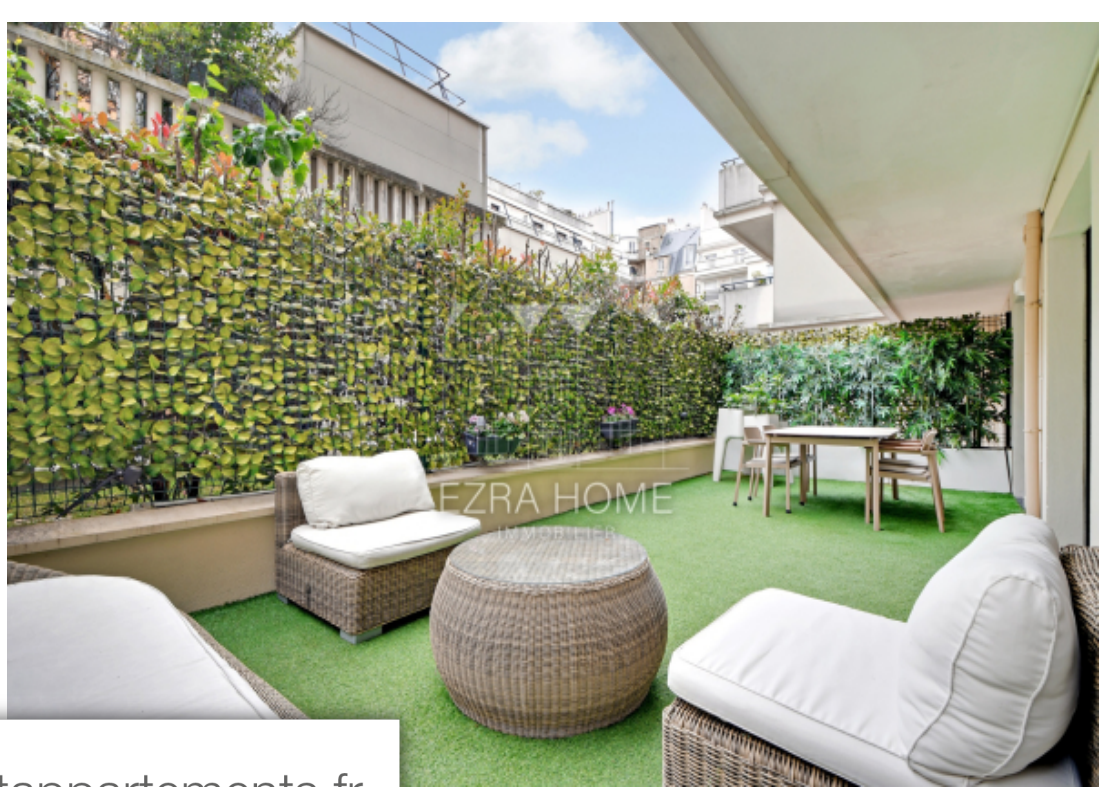

www.maisonsetappartements.fr