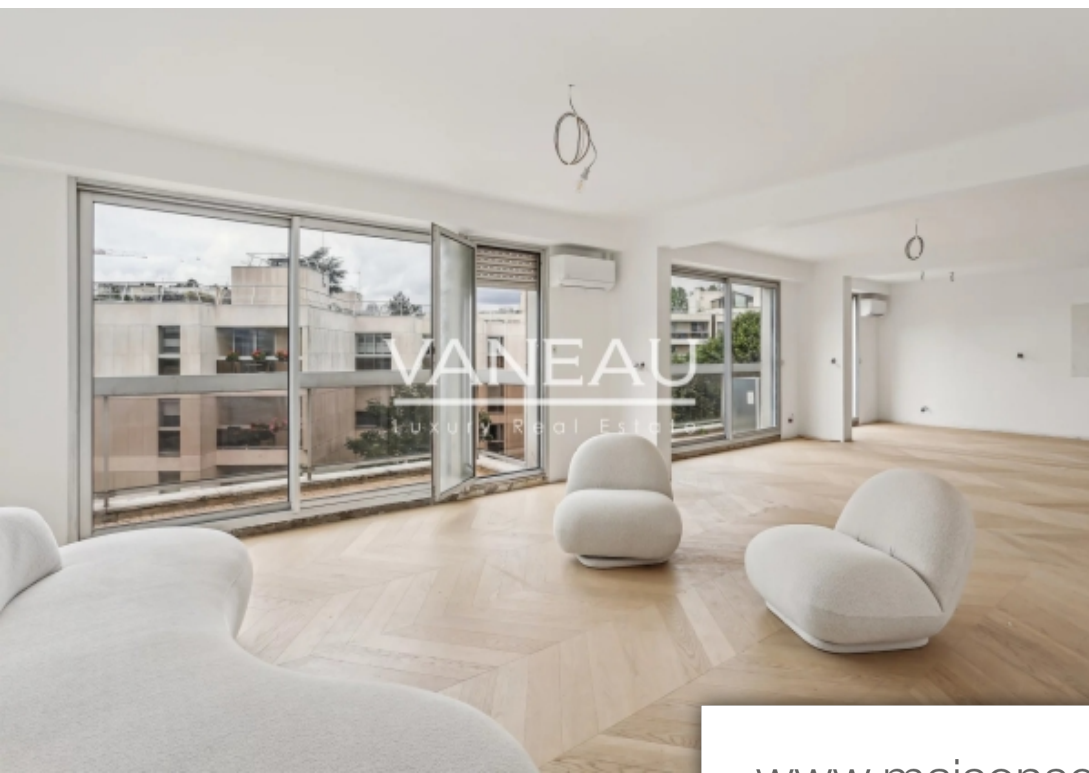

www.maisonsetappartements.fr

Proposition d'aménagement virtuel non contractuelle