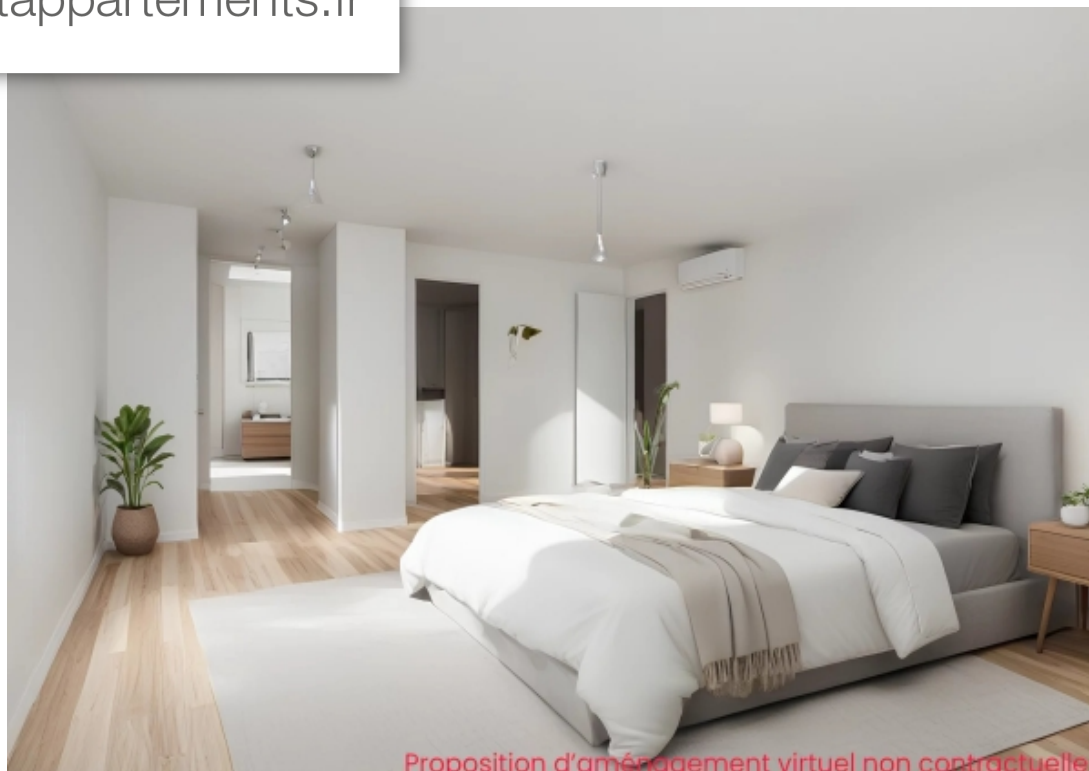

Proposition d'aménagement virtuel non contractuelle