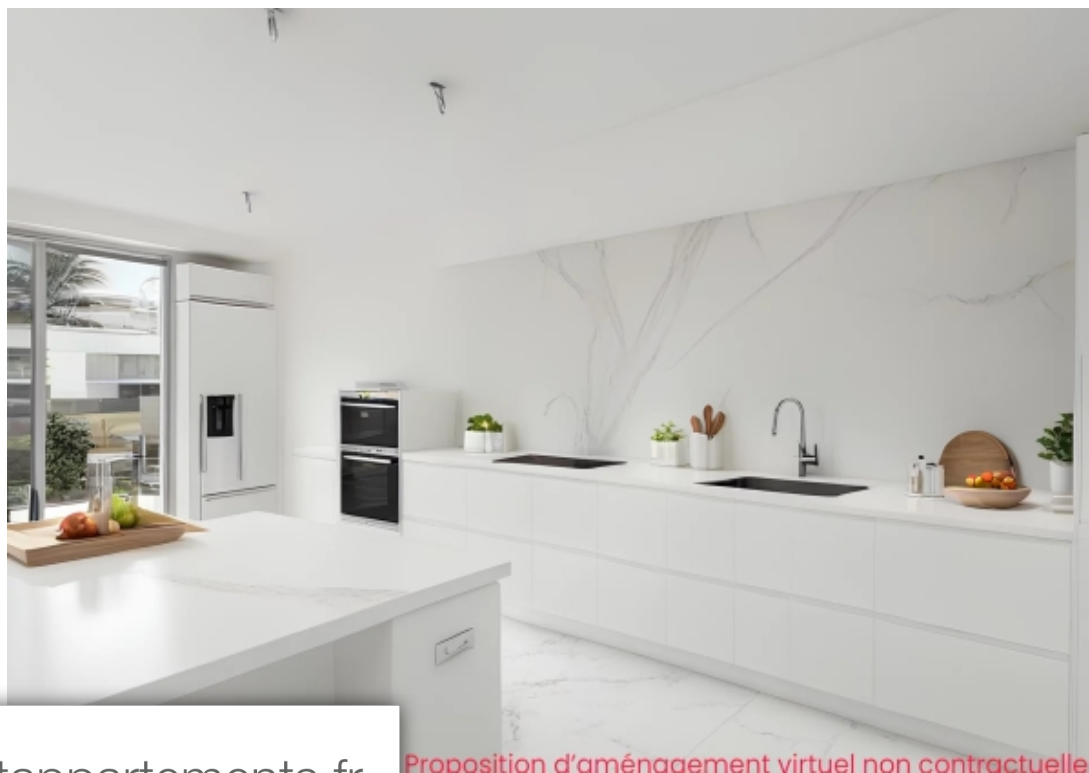

www.maisonsetappartements.fr

Proposition d'aménagement virtuel non contractuelle