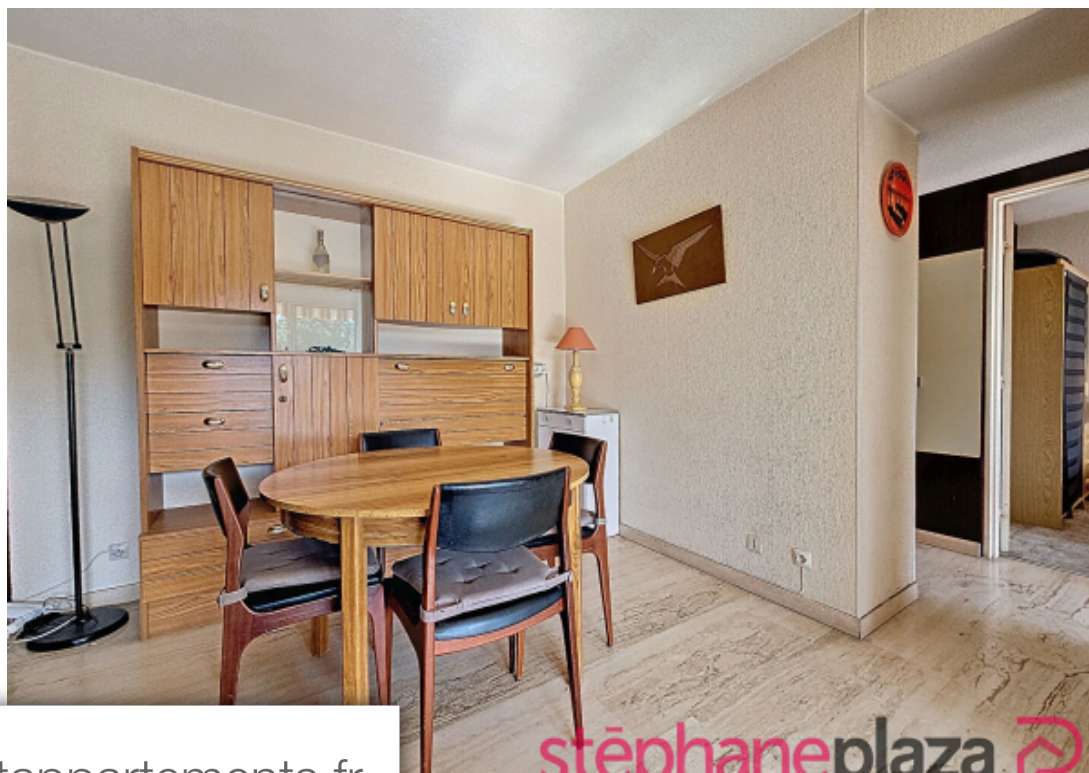

www.maisonsetappartements.fr