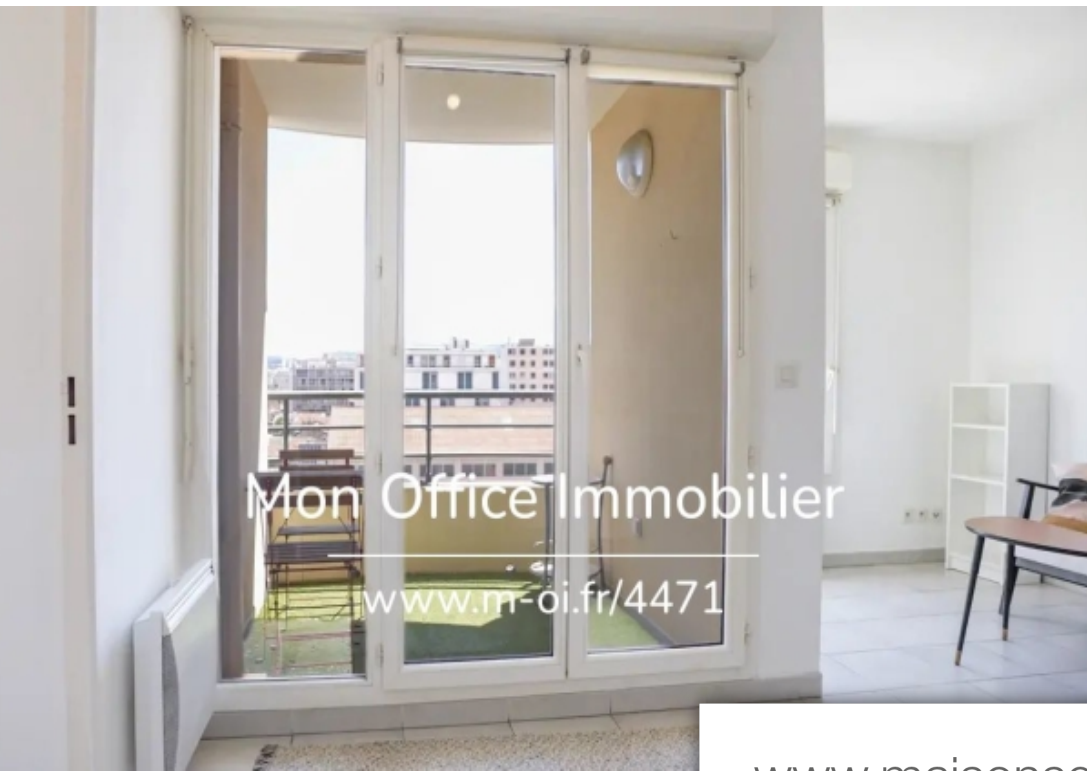

www.maisonsetappartements.fr