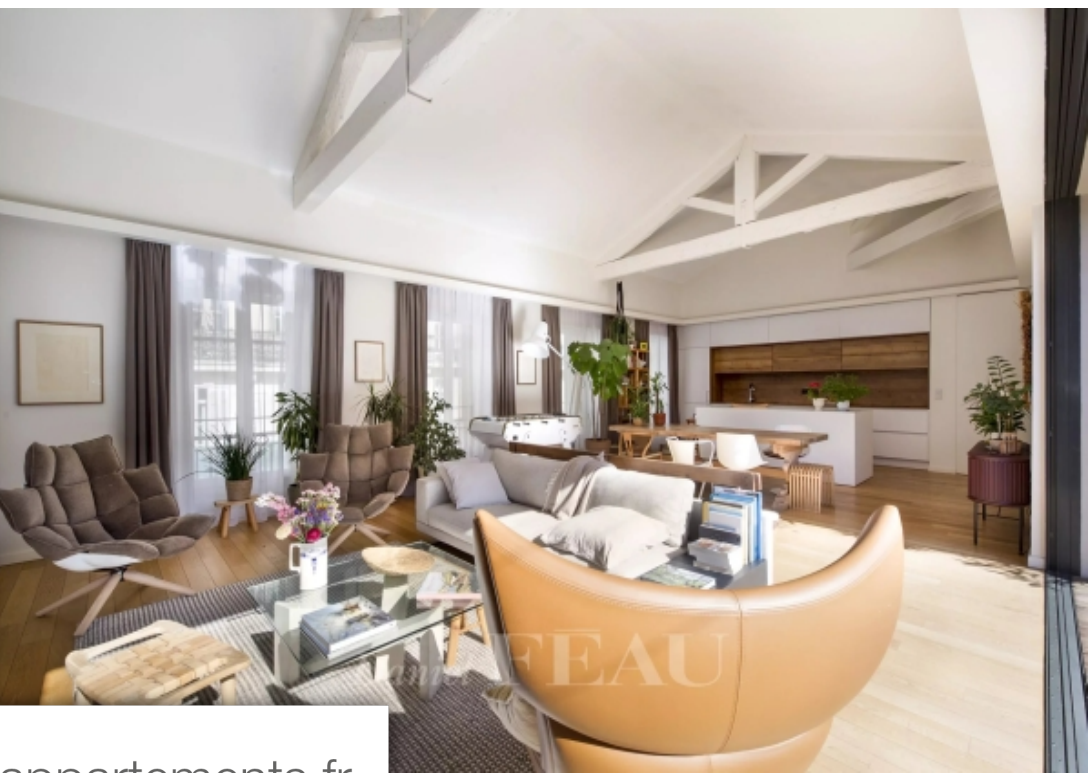

www.maisonsetappartements.fr