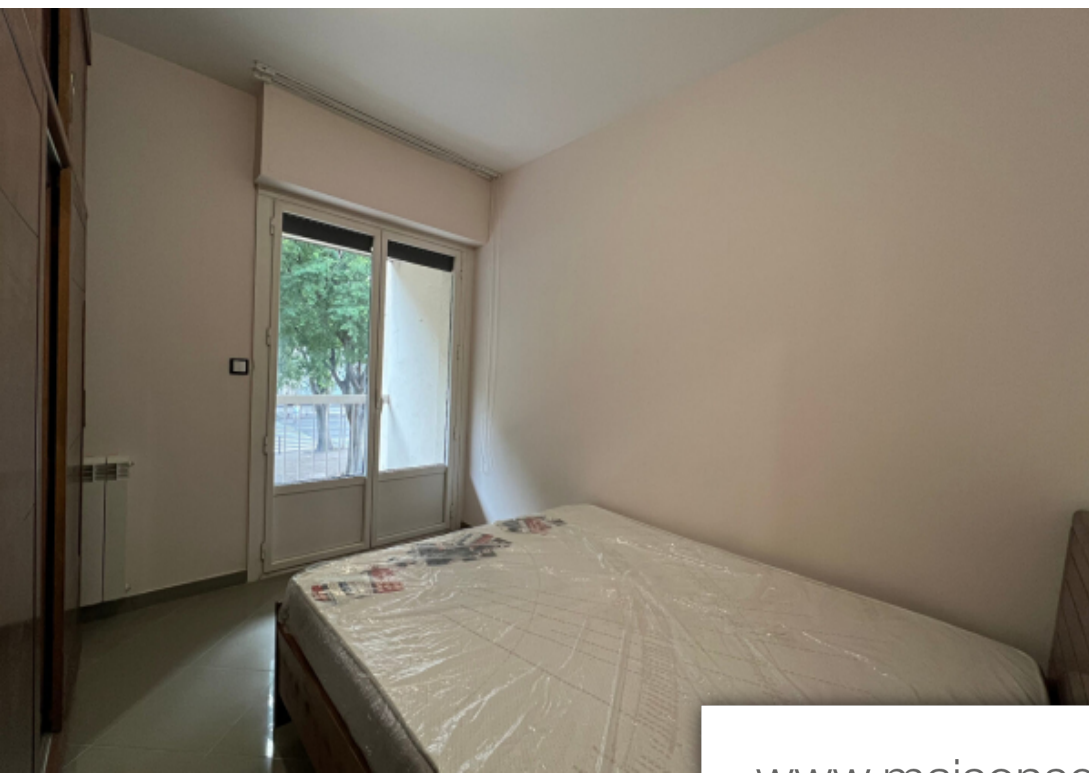

www.maisonsetappartements.fr