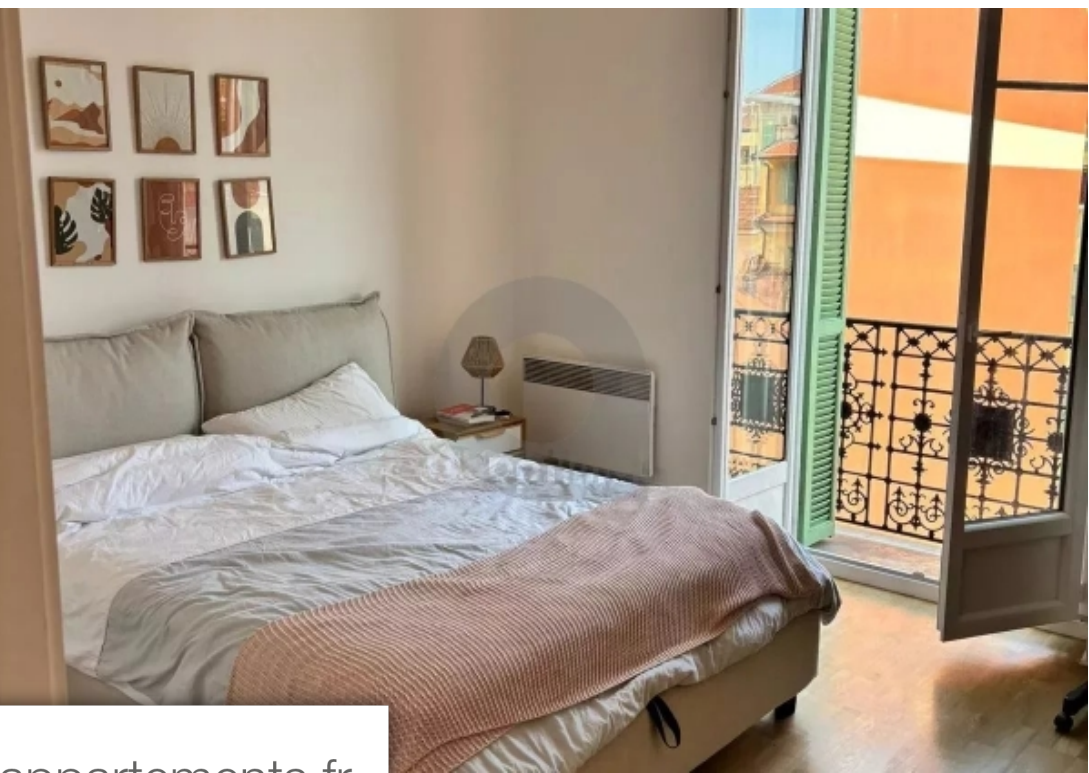

www.maisonsetappartements.fr