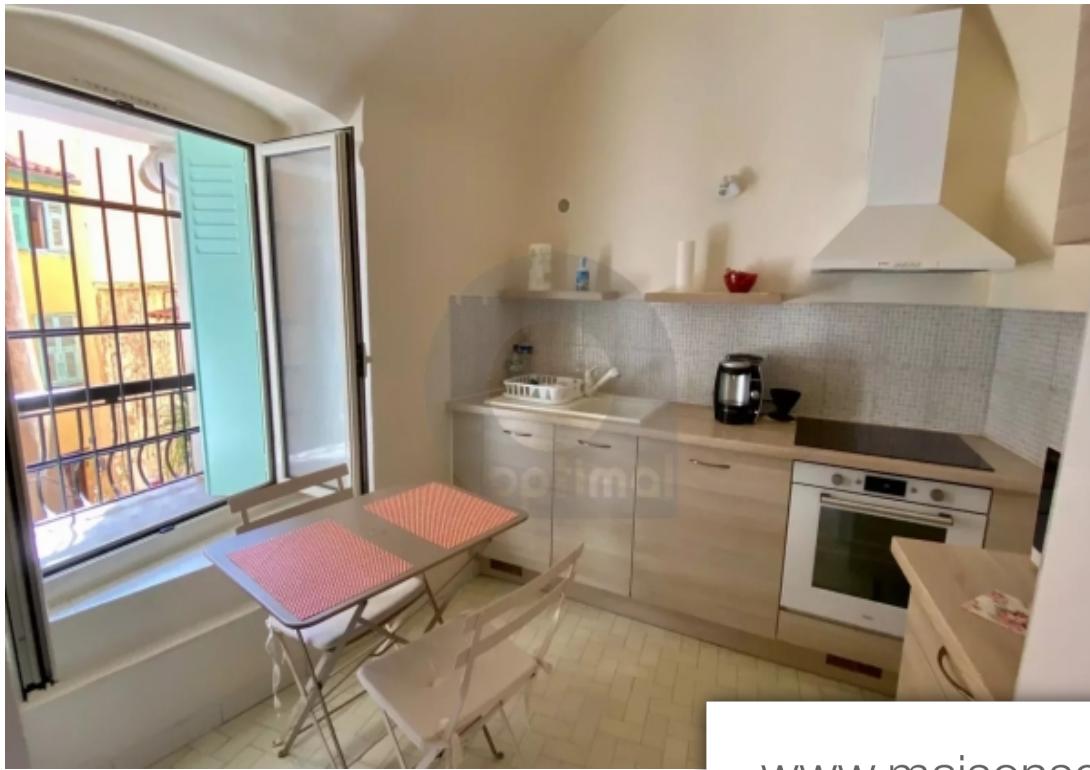

www.maisonsetappartements.fr