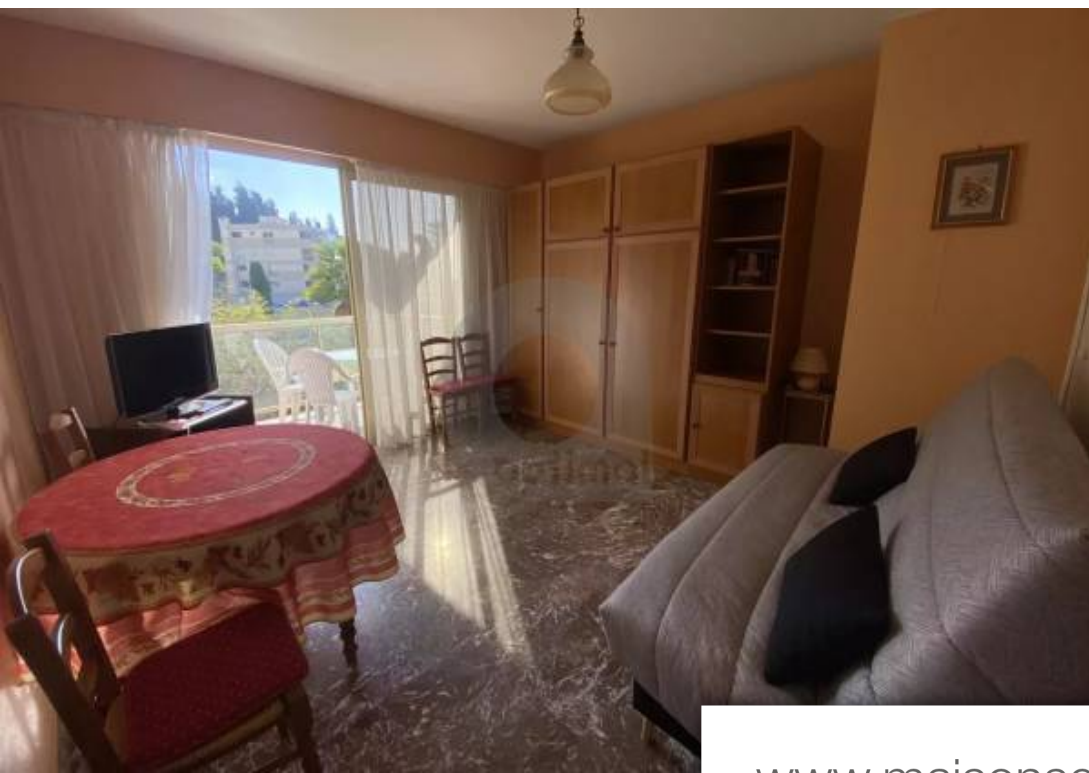

www.maisonsetappartements.fr