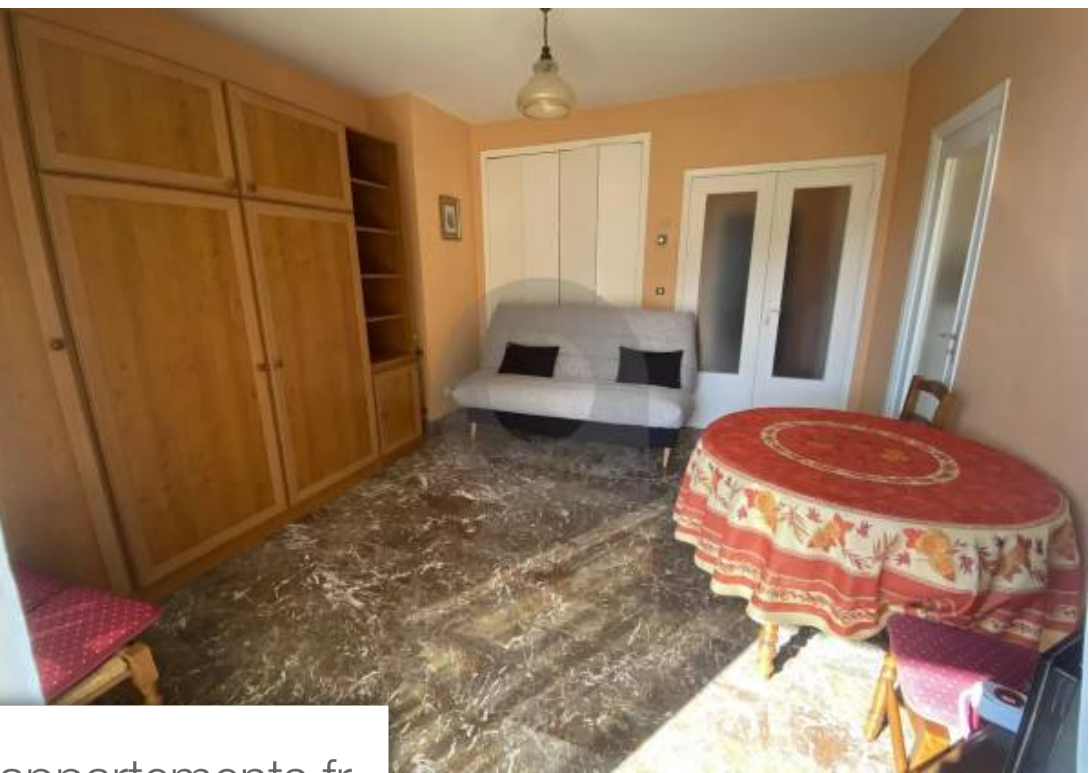

www.maisonsetappartements.fr