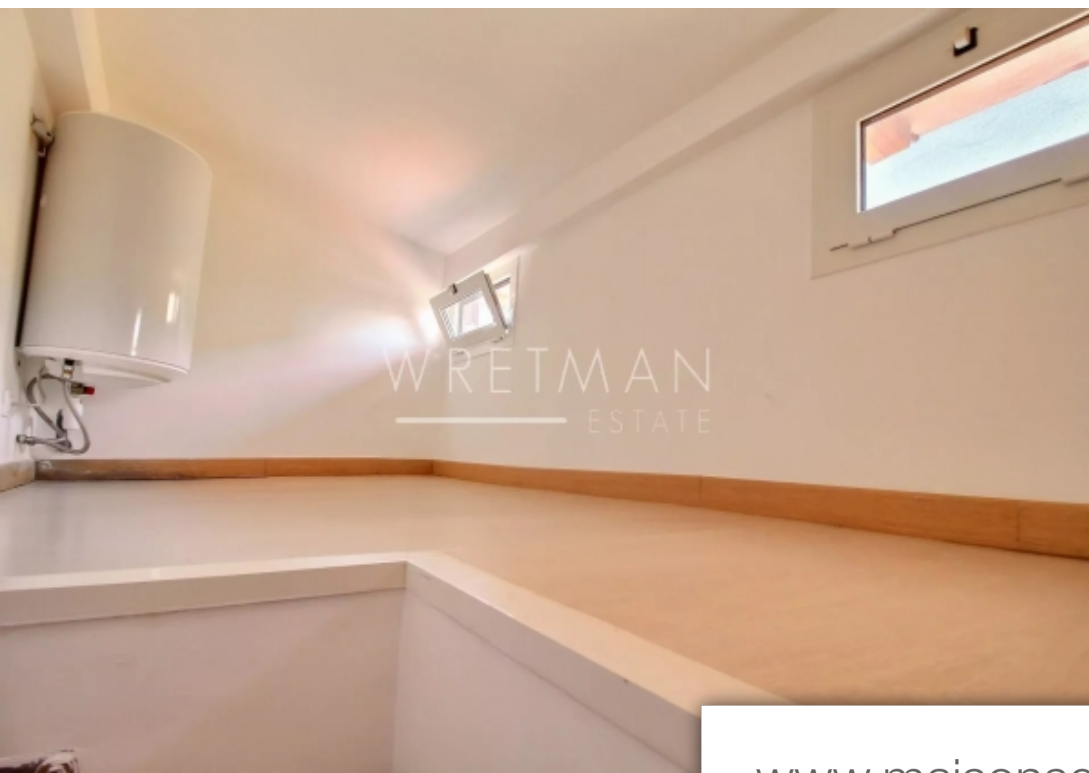

www.maisonsetappartements.fr