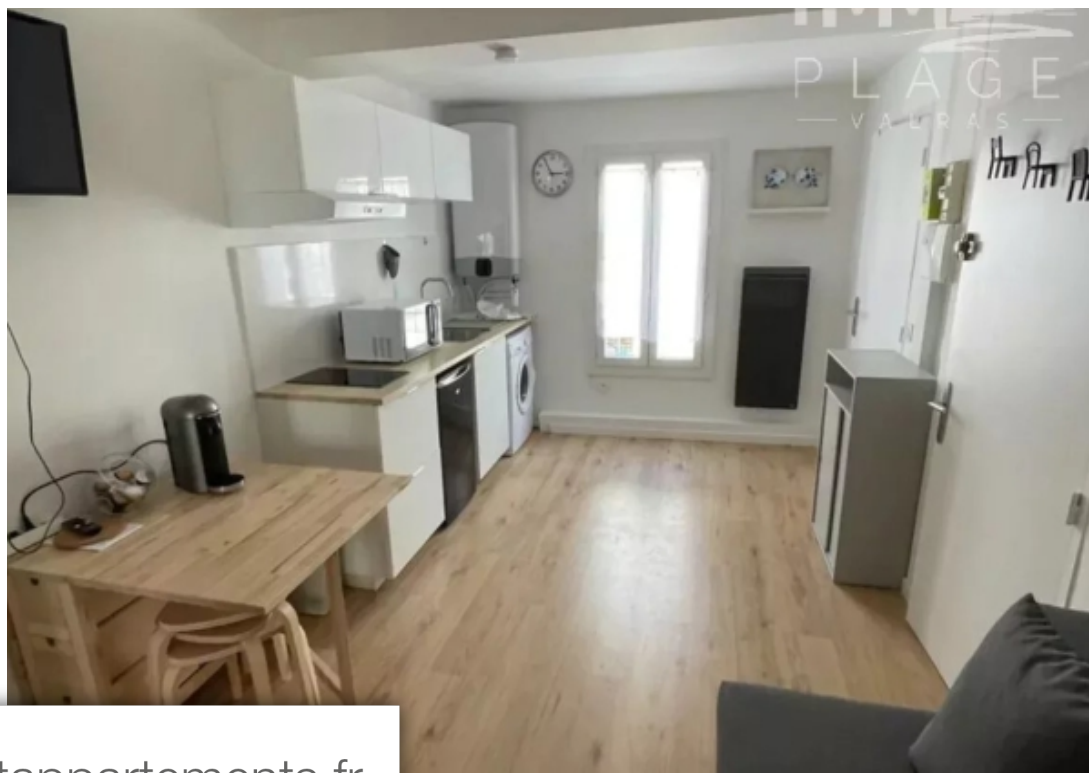

PLAGE
VALRAS

PLAGE
VALRAS

www.maisonsetappartements.fr