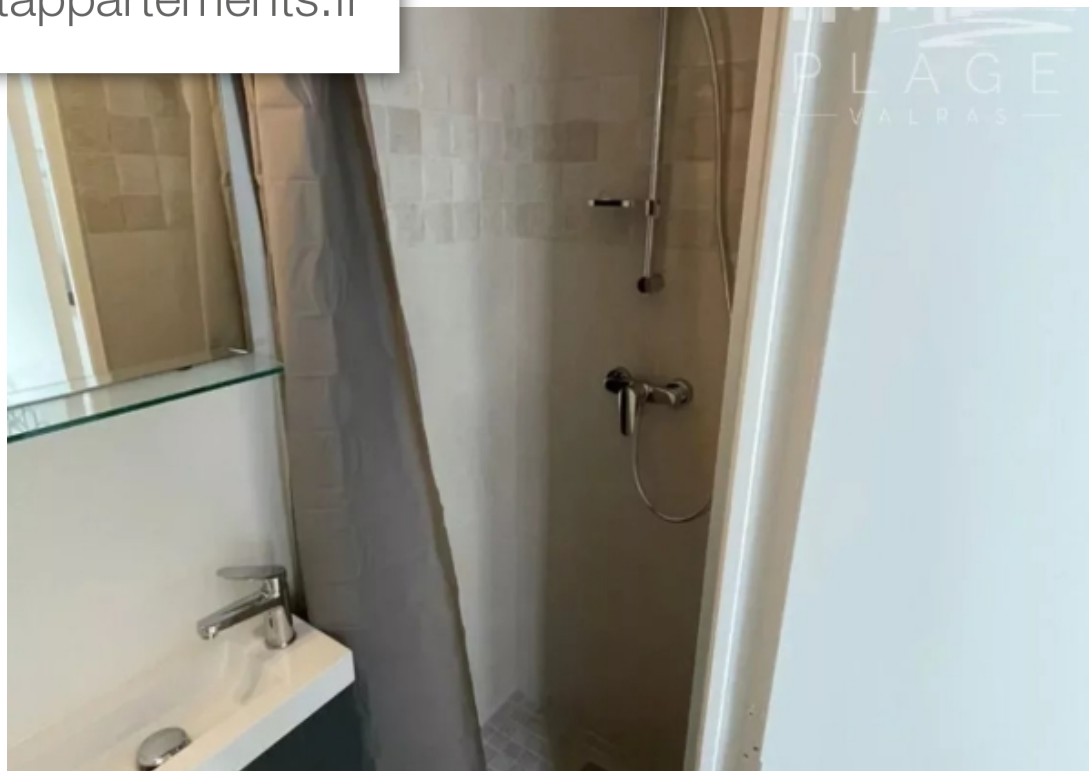

PLAGE
VALRAS

PLAGE
VALRAS