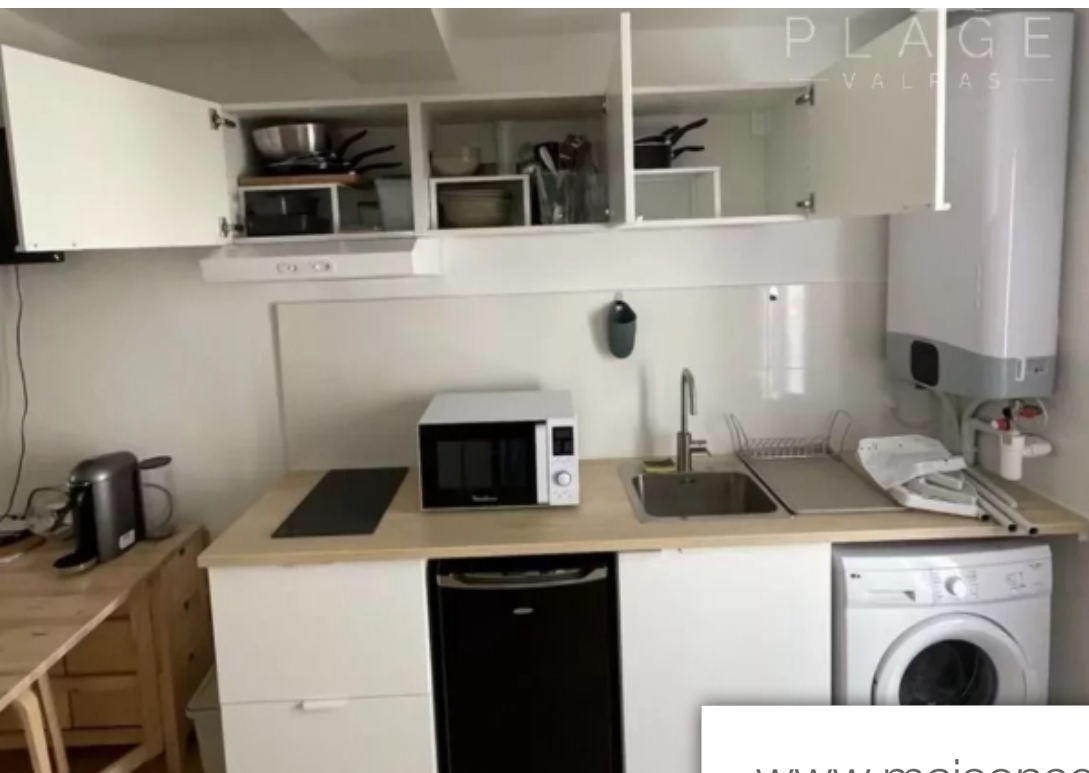

PLAGE
VALRAS

PLAGE
VALRAS

www.maisonsetappartements.fr