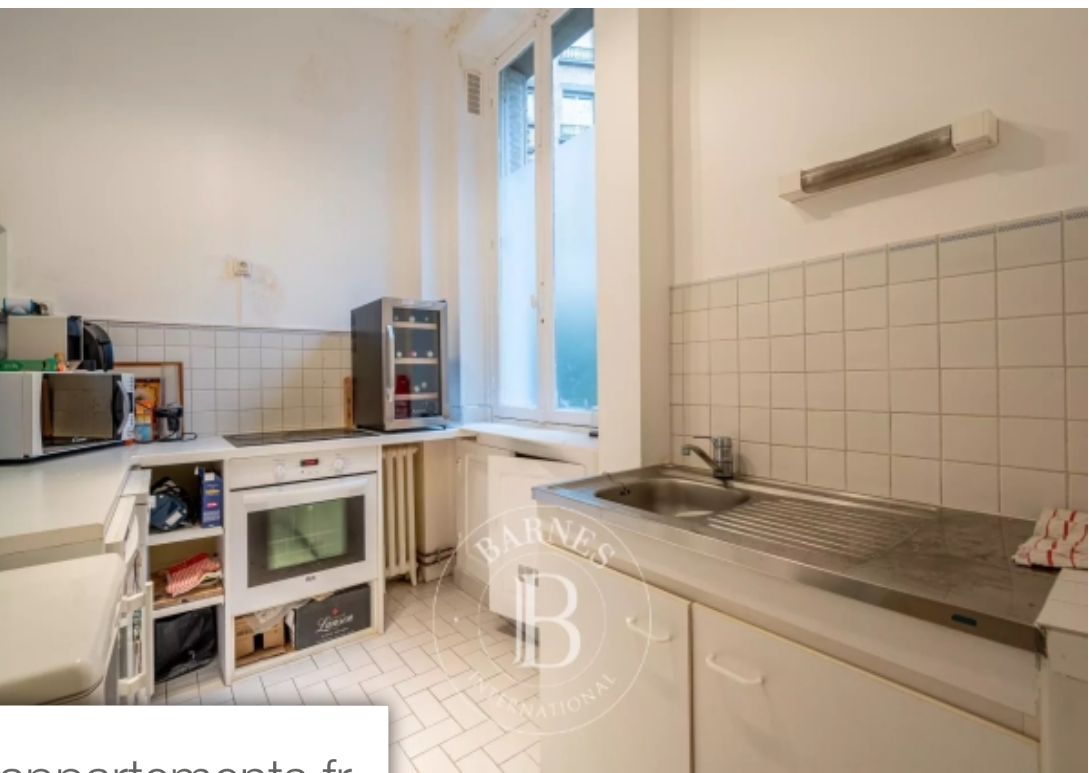

www.maisonsetappartements.fr