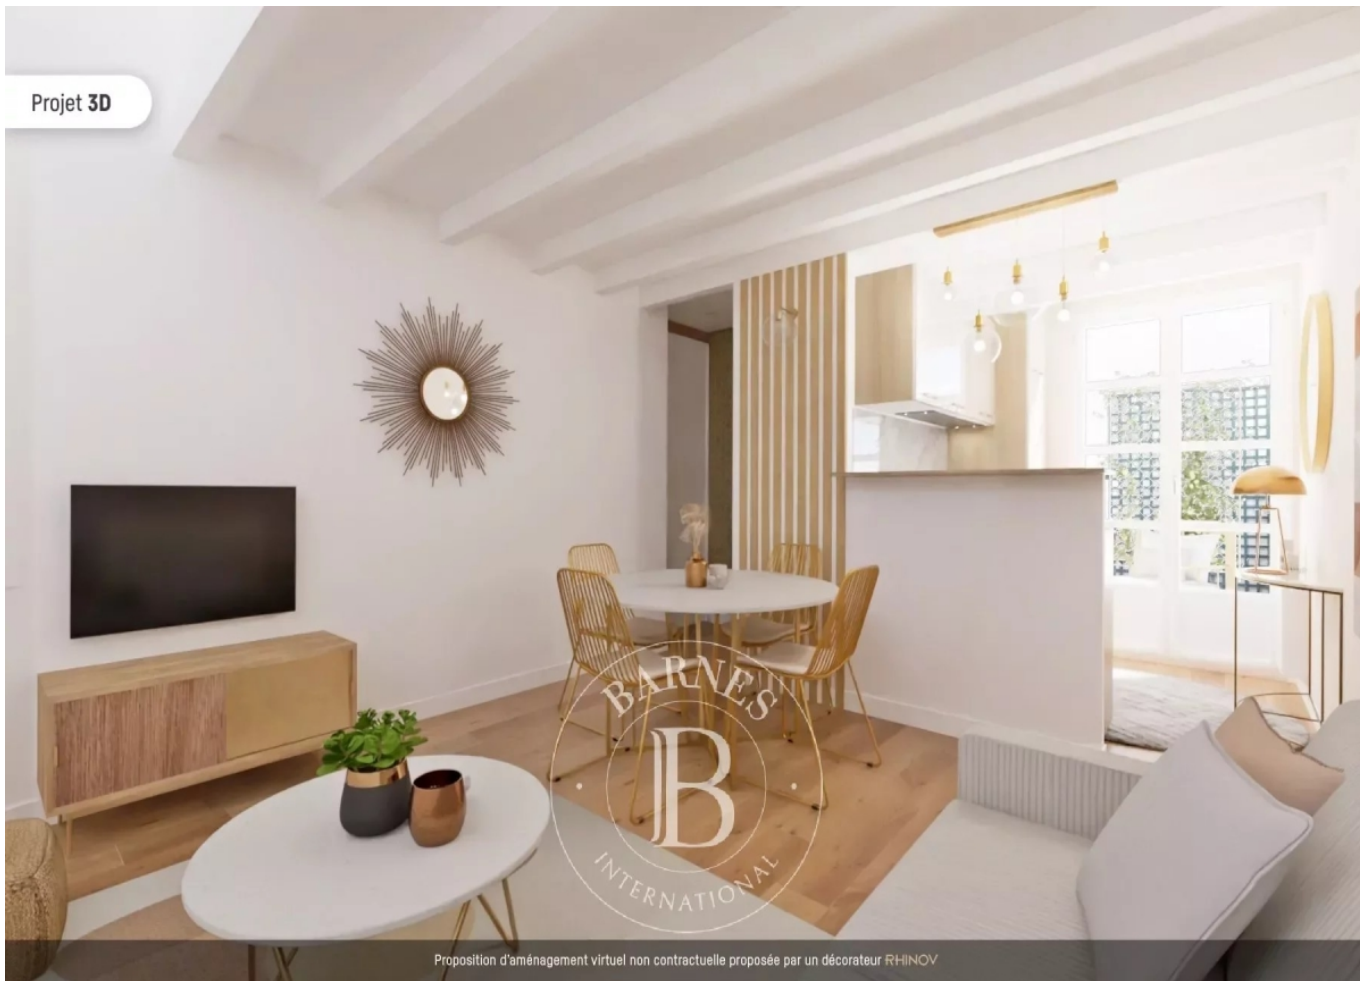

Projet 3D

Pièces	2 Pièces
Superficie	32 m²
Référence	6891141
Prix	295 000 €

Neuilly sur Seine

Appartement à vendre (92200)