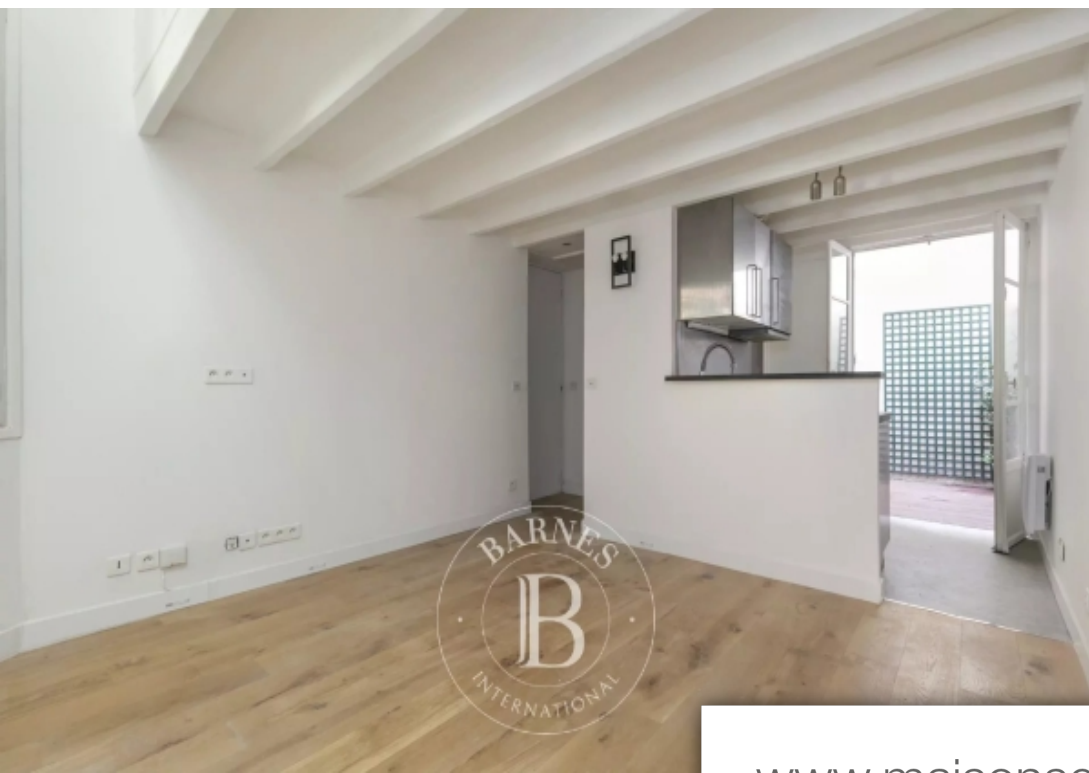

www.maisonsetappartements.fr