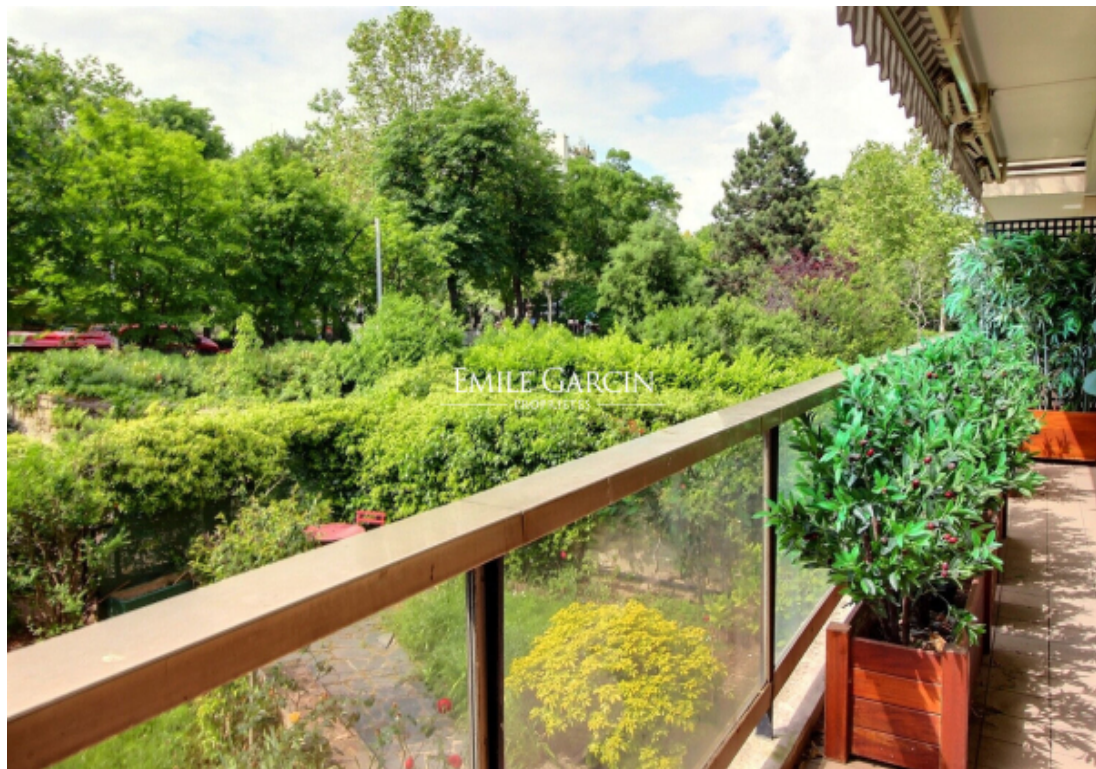

www.maisonsetappartements.fr