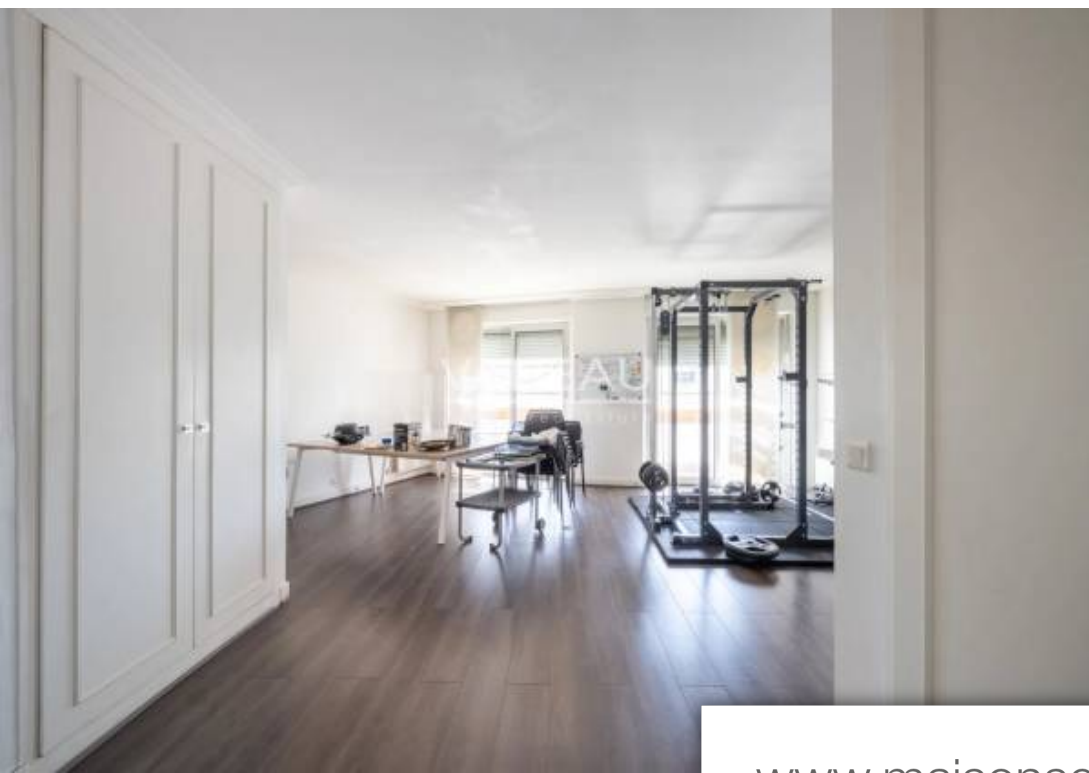

www.maisonsetappartements.fr