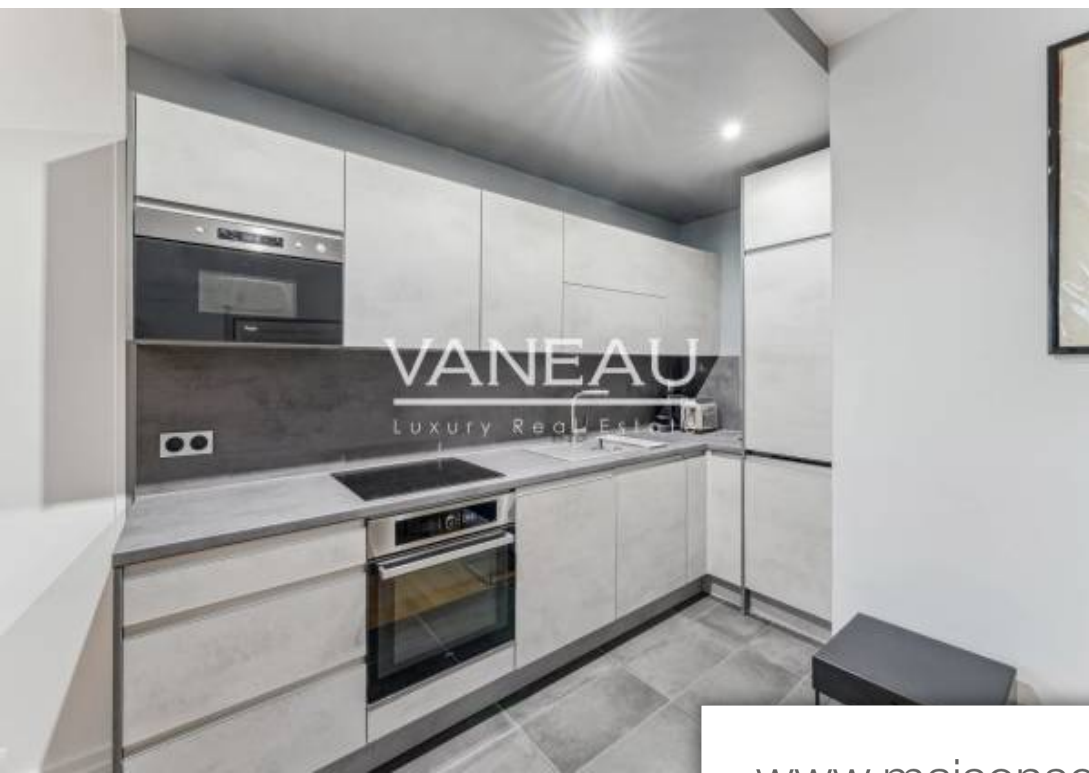

www.maisonsetappartements.fr