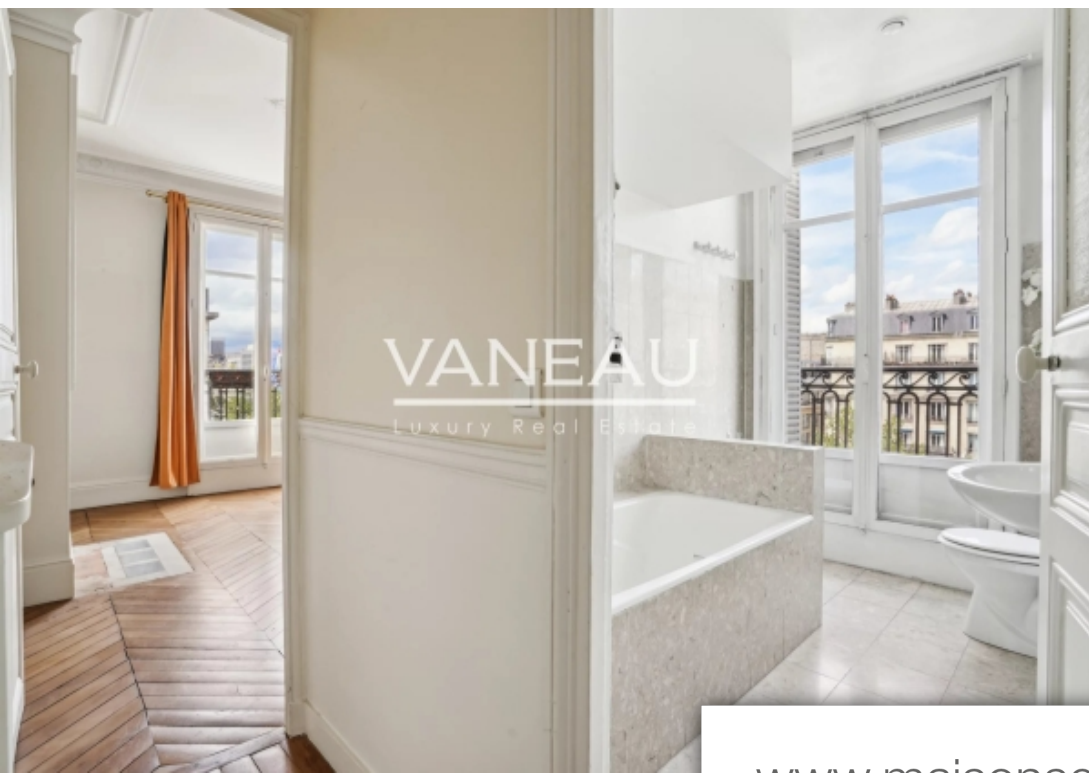

www.maisonsetappartements.fr