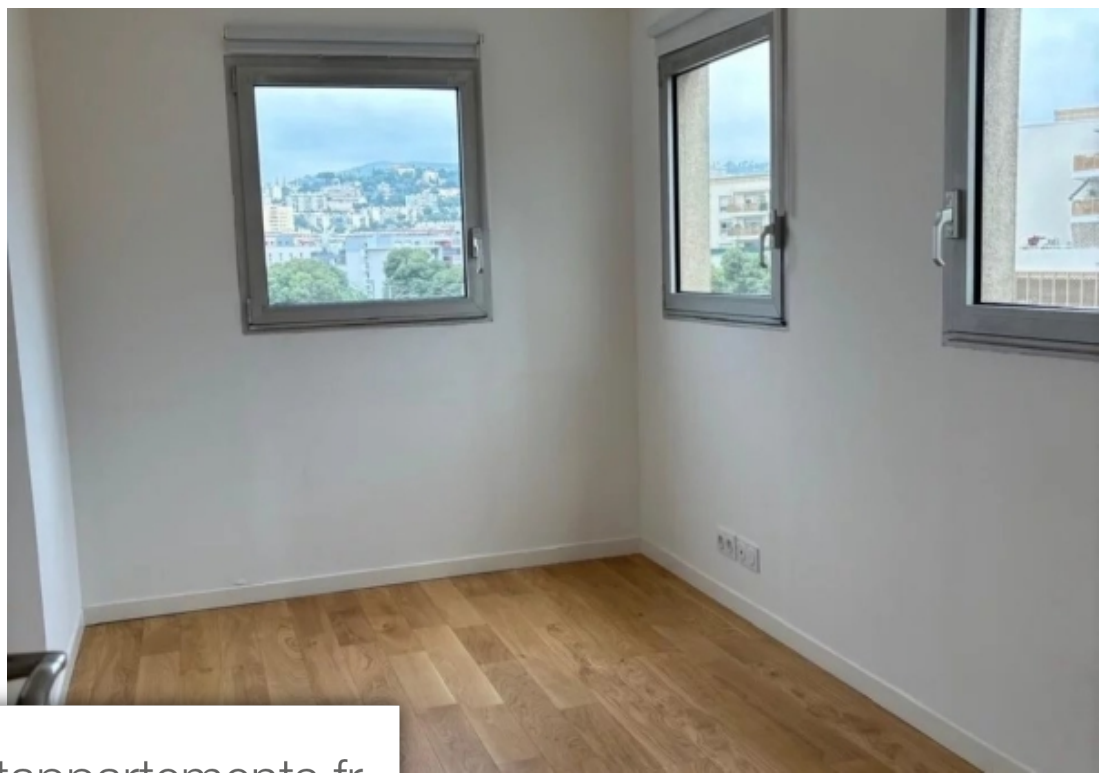

www.maisonsetappartements.fr