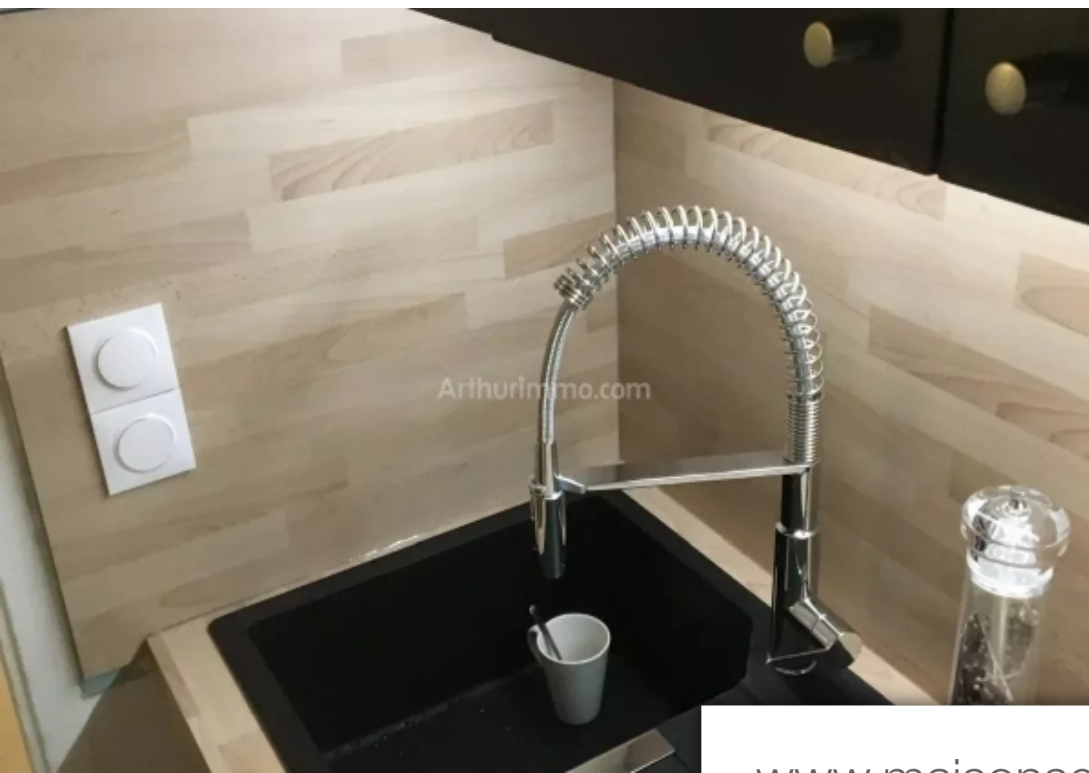

www.maisonsetappartements.fr