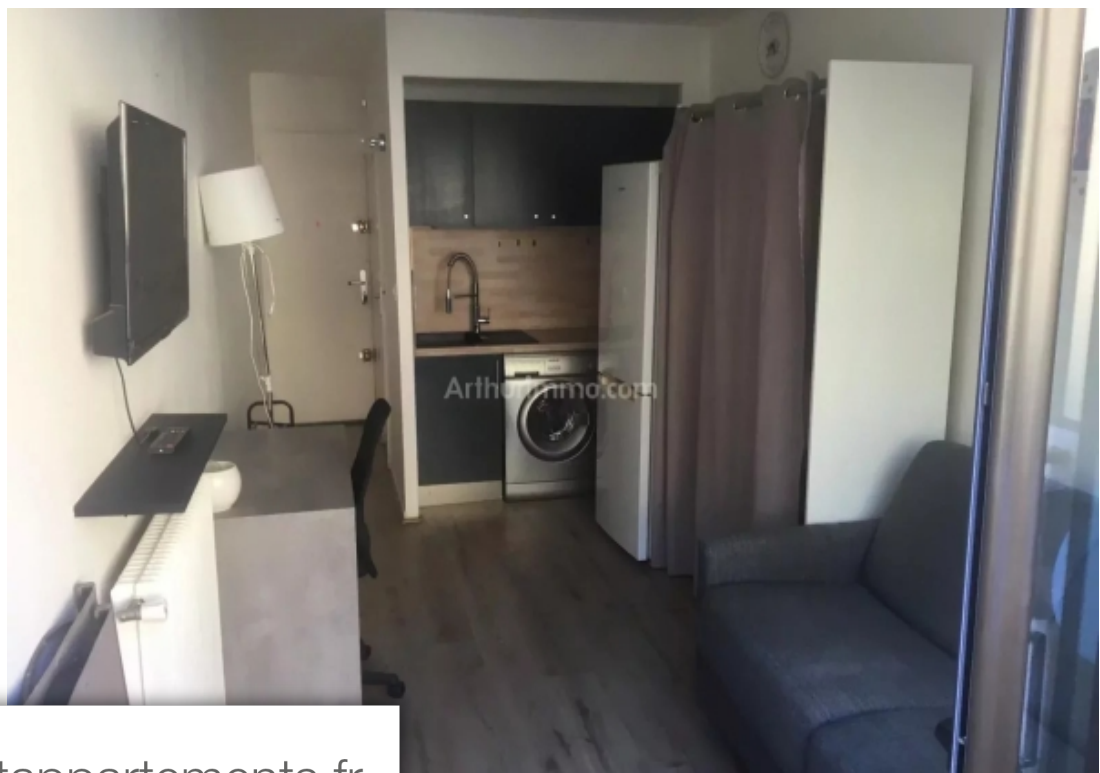

www.maisonsetappartements.fr