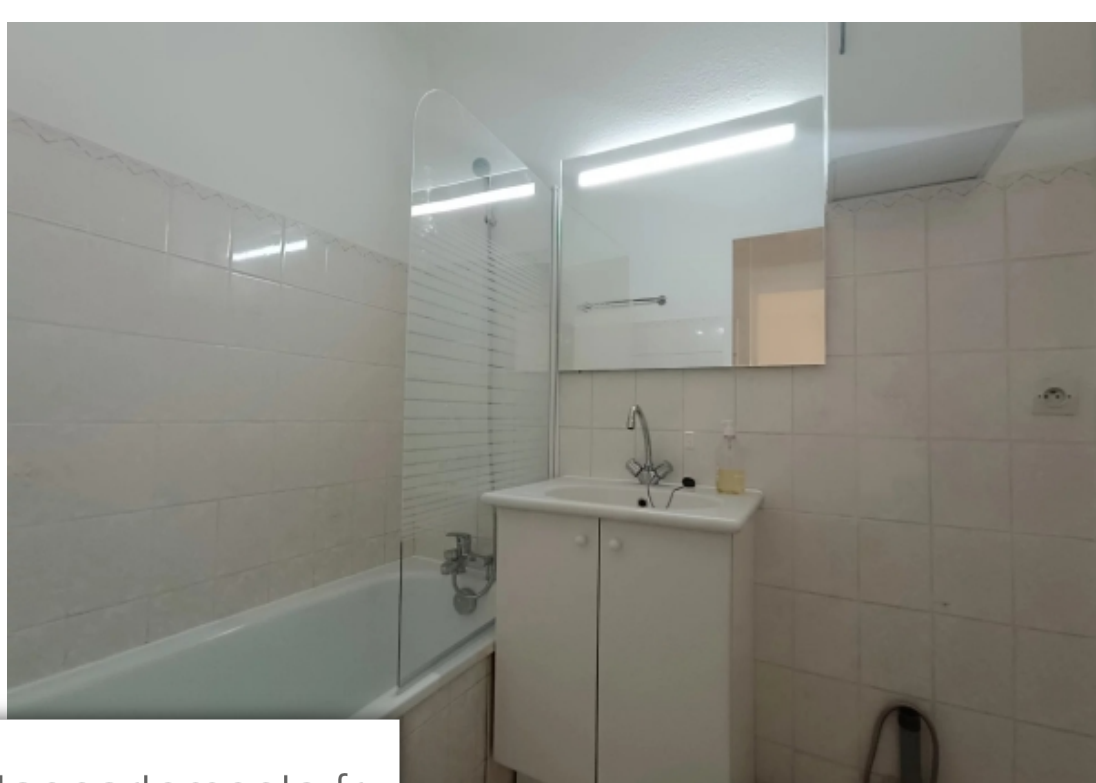

www.maisonsetappartements.fr