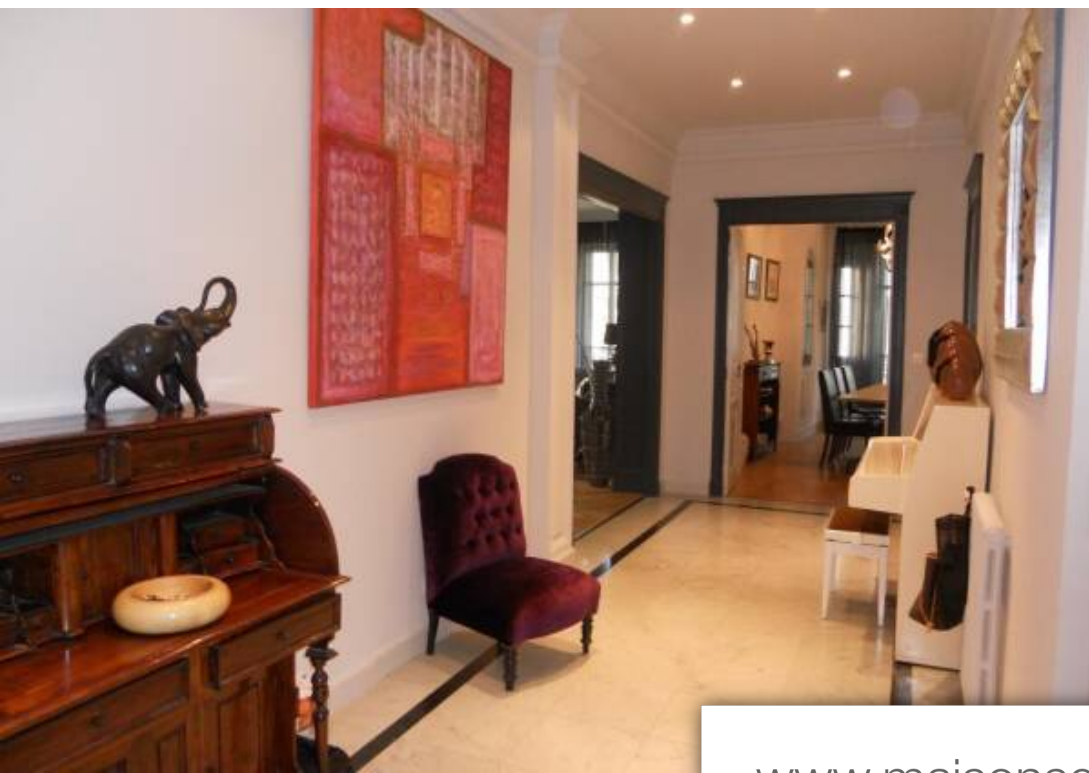

www.maisonsetappartements.fr