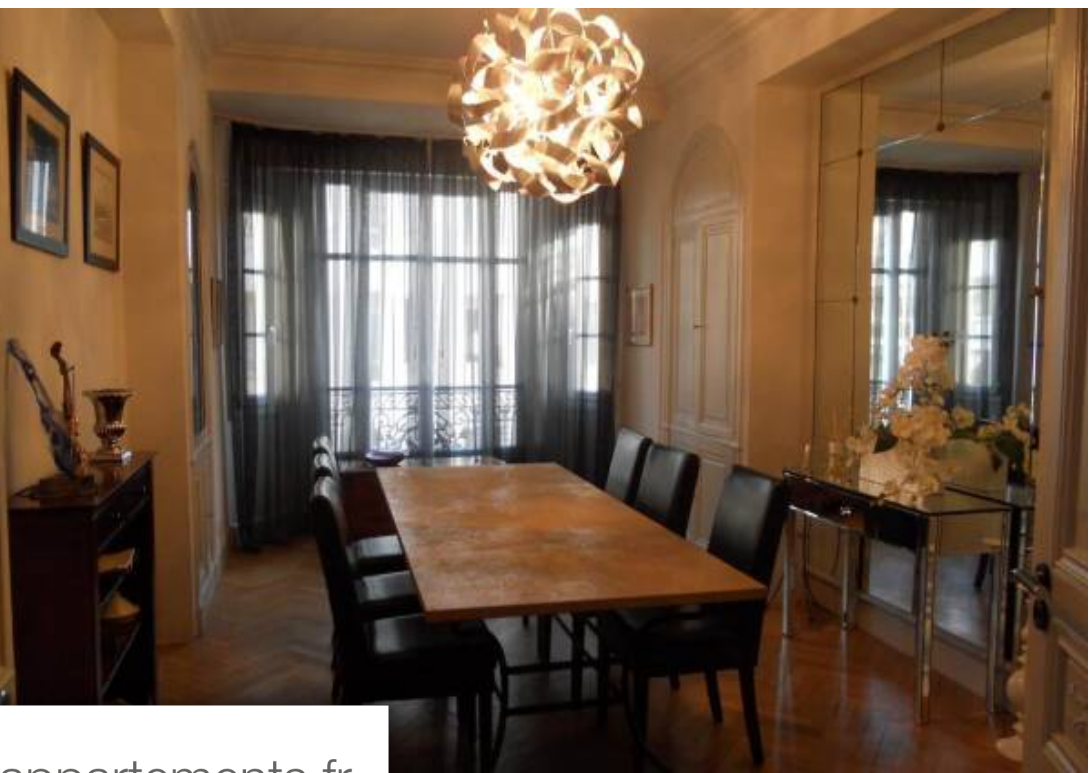

www.maisonsetappartements.fr