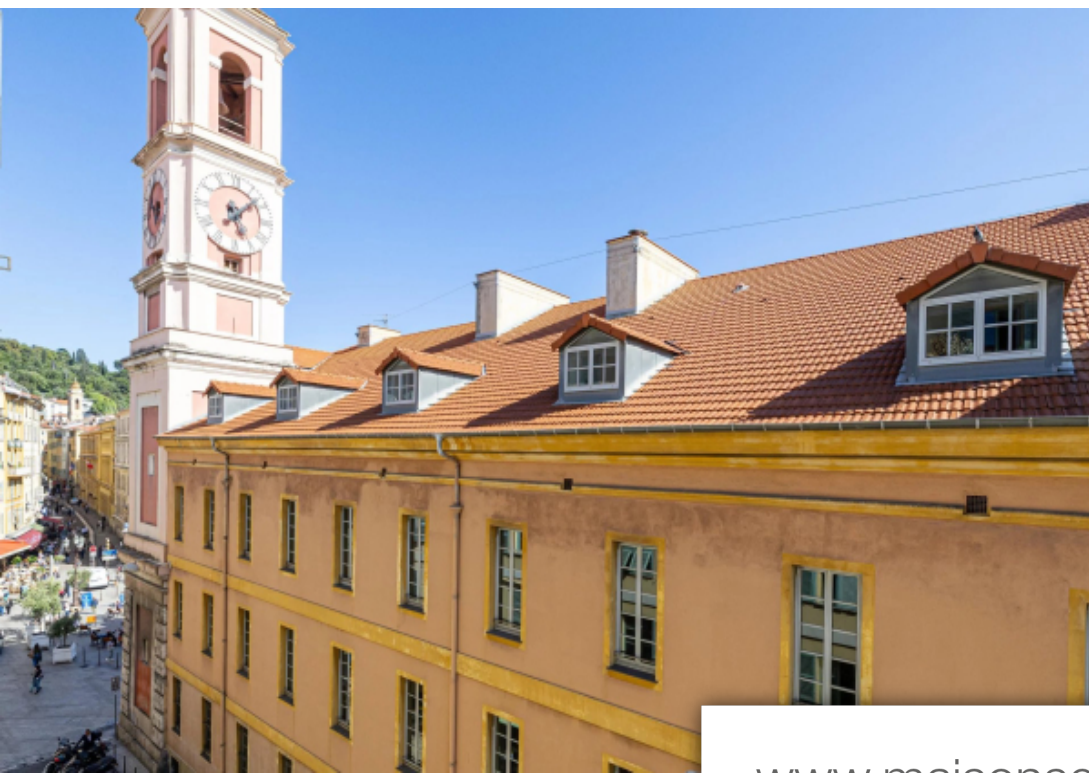

www.maisonsetappartements.fr