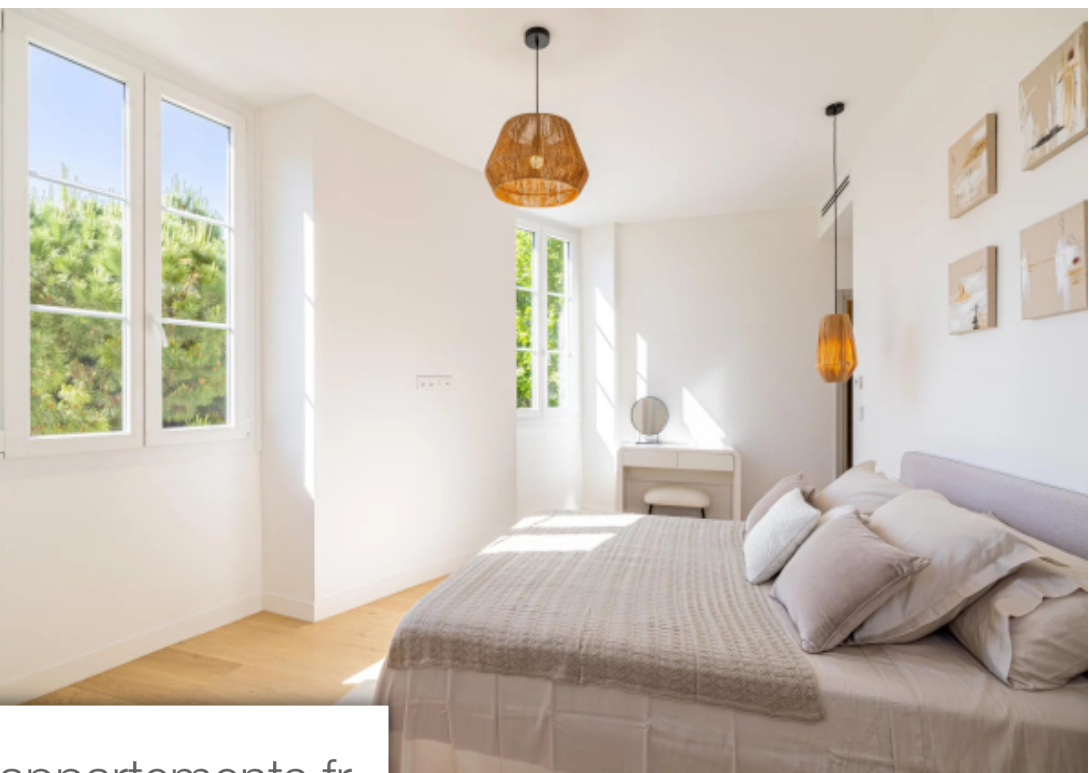

www.maisonsetappartements.fr