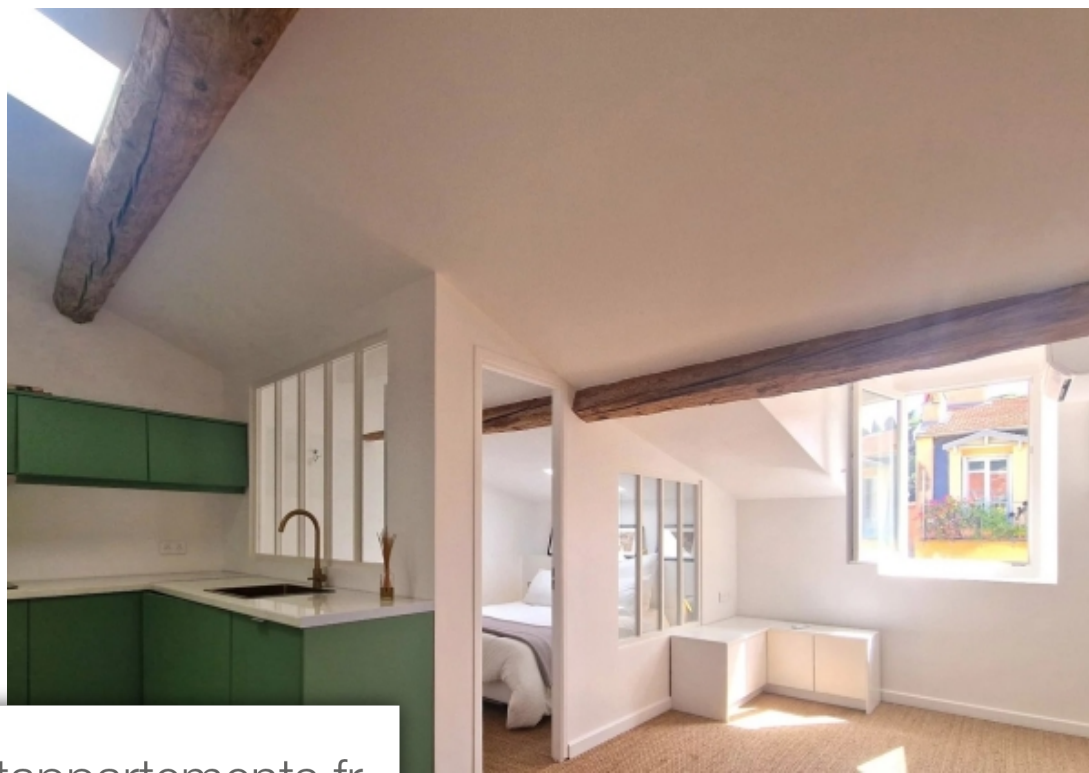

www.maisonsetappartements.fr