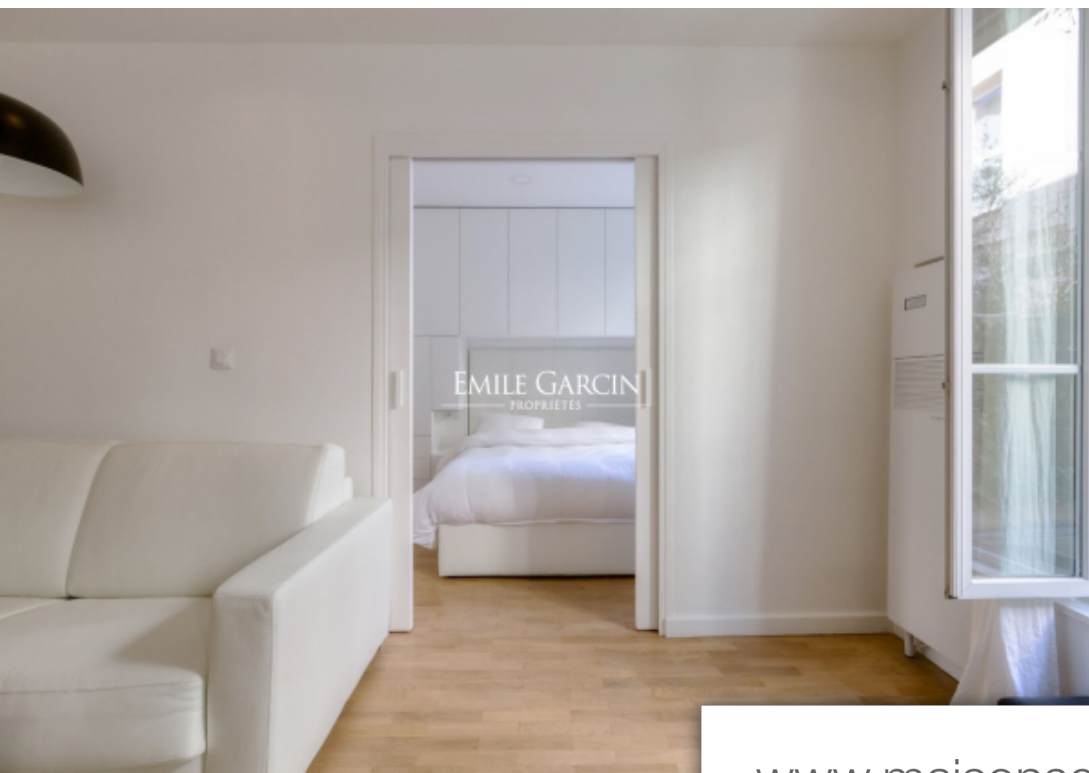

www.maisonsetappartements.fr