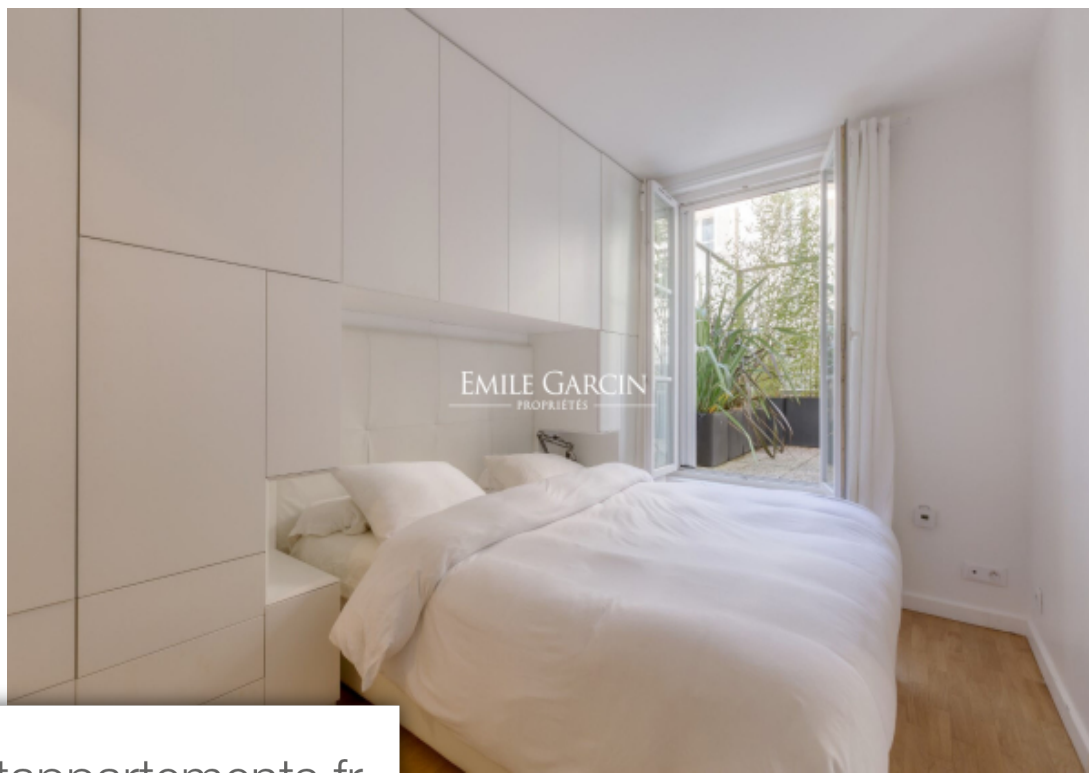

www.maisonsetappartements.fr