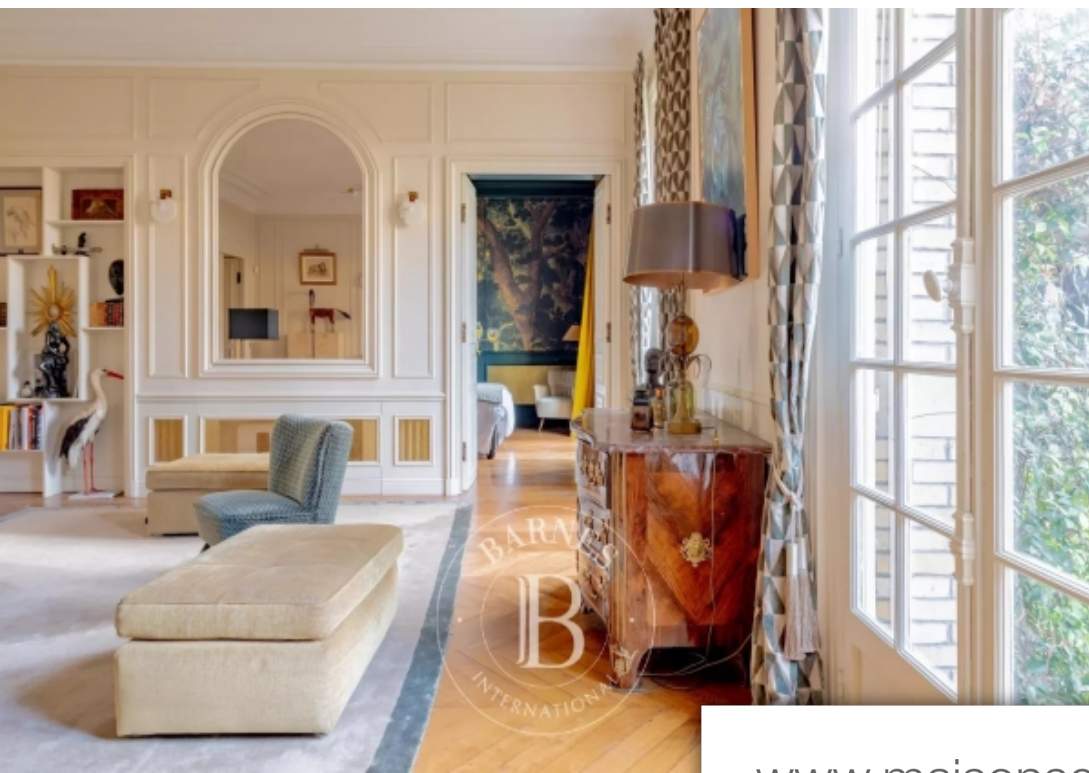

www.maisonsetappartements.fr