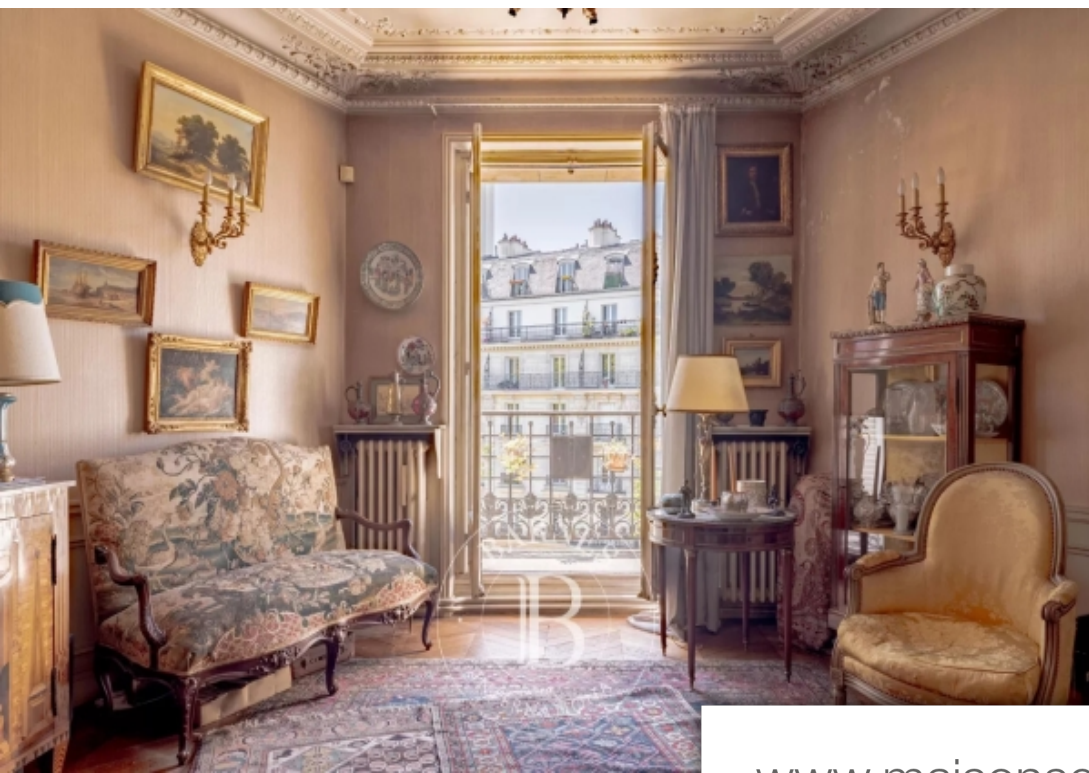

www.maisonsetappartements.fr