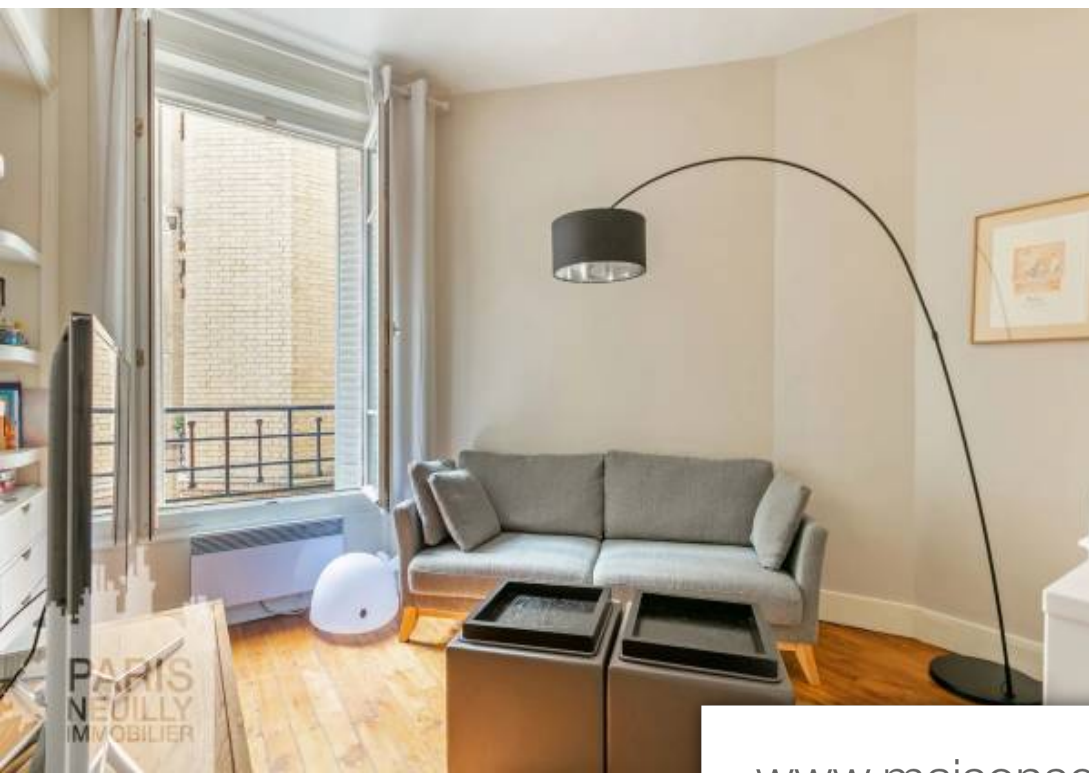

www.maisonsetappartements.fr