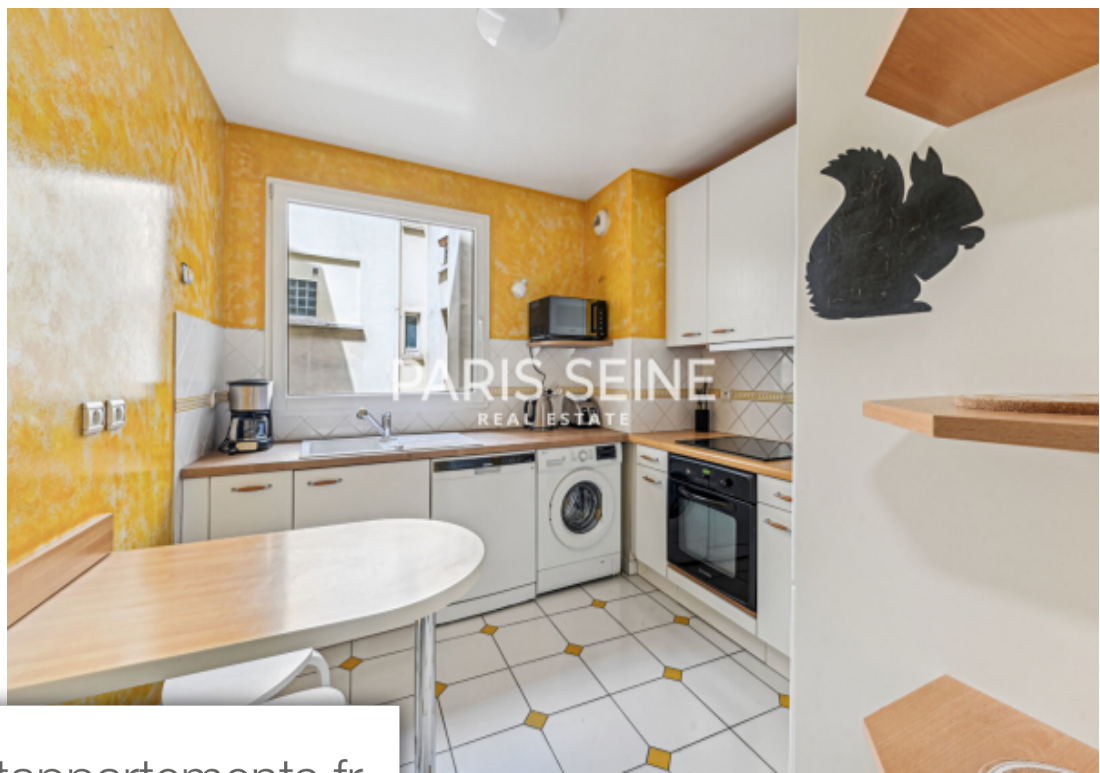

www.maisonsetappartements.fr