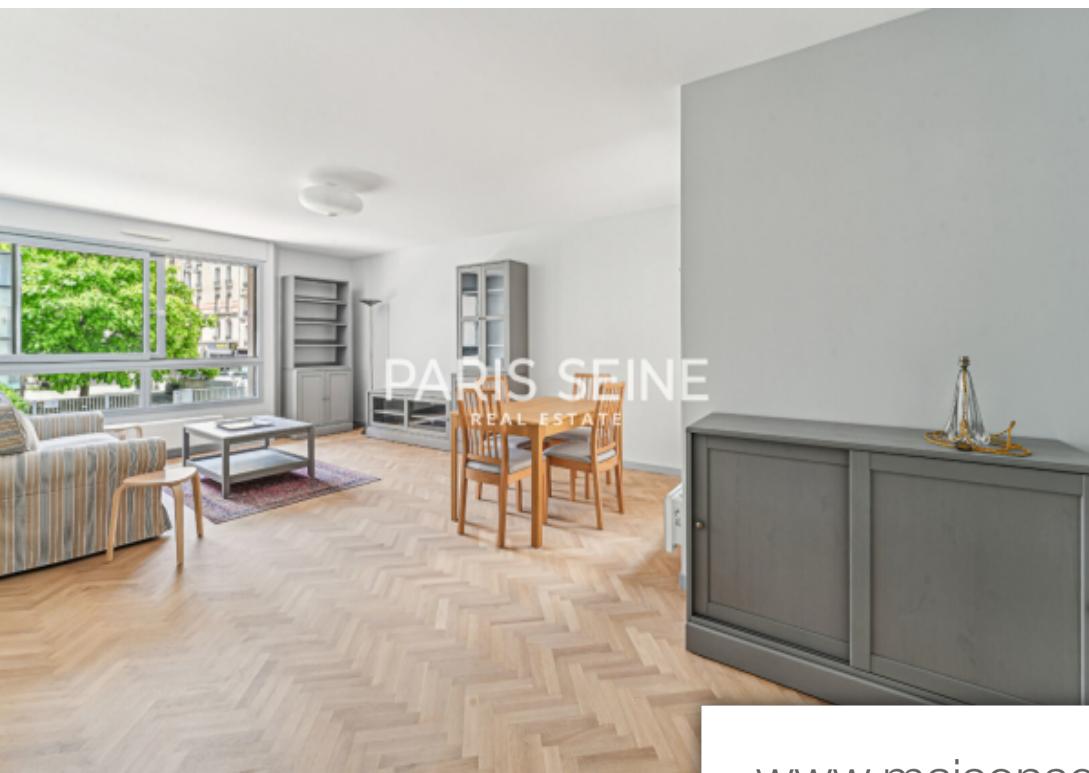

www.maisonsetappartements.fr